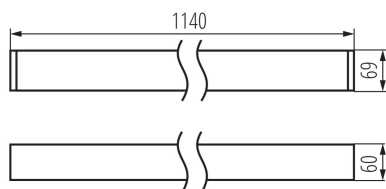

линейно LED осветително тяло

ОБЩИ ДАННИ:

Цвят: бял

Място на монтаж: за монтаж върху таван

Място на приложение: на закрито

Минимално разстояние от осветявания обект : 0,5m

Възможност за използване с димер : DALI

Посока на светене на осветителното тяло : долна страна

Дължина [mm]: 1140

Широчина [mm]: 60

Височина [mm]: 69

Интегриран LED източник на светлина : да

ТЕХНИЧЕСКИ ДАННИ:

Номинално напрежение [V]: 220-240 AC

Номинална честота [Hz]: 50

Максимална мощност [W]: 40

Категория на защита от токов удар : I

Материал на дифузера : пластмаса

Вид диод: LED SMD

Светлинен поток [lm]: 5050

Цвят на светлината: бяла

Корелираната цветна температура [K]: 4000

Устойчивост на цвета в елипсите на Макадам : ≤ 3

Индекс на цвето предаване: 80

Експлоатационен срок на лампата [h]: 50000

Коефициент на запазване на светлинния поток на лампата след изтичане на номиналния срок на експлоатация: L90B10

Брой цикли вкл. / изкл. : ≥ 30000

Ъгъл на светене [°]: X85/Y95

Светлинна ефективност на лампата [lm/W]: 126

Обхват на околната температура, на която може да бъде изложен продуктът [°C]: 5÷25

тип абажур: матов

Материал на корпуса: сплав на алуминий

Вид присъединение: самозаклучващи се клеми

Обхват на напречните сечения на използваните кабели [mm²]: 0,5÷2,5

Време за загряване на лампата [s]: ≤ 1

Време за пускане на лампата [s]: $\leq 0,5$

Степен на защита IP: 20

ДОПЪЛНИТЕЛНА ИНФОРМАЦИЯ: