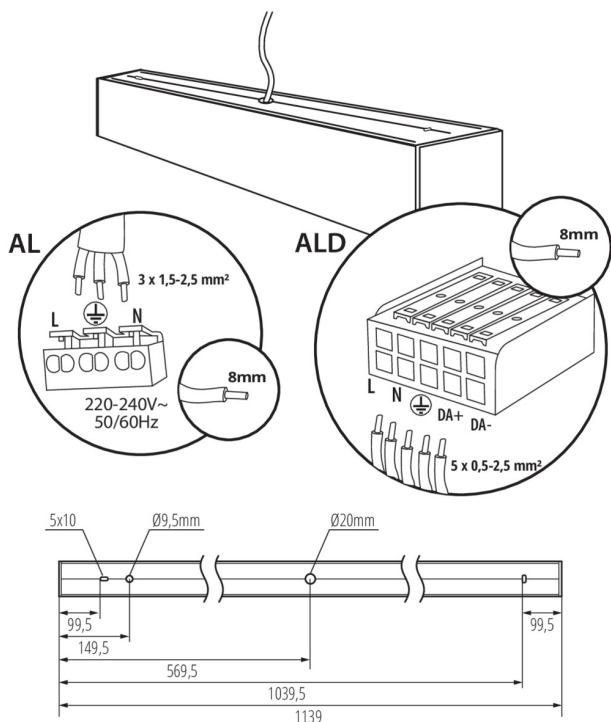

34225 ALD-MH-NW-MAT-W-NT

линейно LED осветително тяло

- 5-годишна Гаранция при спазване на гаранционните условия, достъпни в уебсайта

АКСЕСОАРИ

32543

ALIN CORD DALI 1F-W

захранване за осветителни тела ALIN и за шини, еднофазен, DALI, бяло, 150 cm

32544

ALIN CORD DALI 1F-B

захранване за осветителни тела ALIN и за шини, еднофазен, DALI, черно, 150 cm

32545

ALIN CORD DALI 1F-SR

захранване за осветителни тела ALIN и за шини, еднофазен, DALI, сребърно, 150 cm

07871

ROPE-NT 150 SINGLE

ROPE-NT 150 SINGLE стоманено въже (единично) за окачване на осветителното тяло, 2 бр. в комплекта

29557

ALIN NT GRIP

Монтажна скоба осветително тяло ALIN, 2 броя, включени в комплекта

25979

KLOSZ MPR AL 23W/33W

Дифузер MPR за осветително тяло ALIN, KLOSZ MPR AL 23W/33W, (25979)