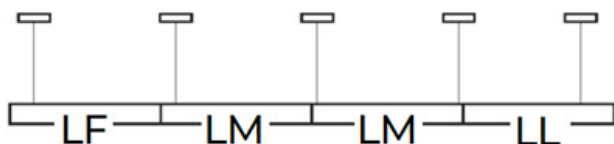

линейно LED осветително тяло

ОБЩИ ДАННИ:

Цвят: бял

Място на монтаж: за монтаж върху таван

Място на приложение: на закрито

Минимално разстояние от осветявания обект : 0,5m

Възможност за използване с димер : DALI

Посока на светене на осветителното тяло : долна страна

Дължина [mm]: 1140

Широчина [mm]: 60

Височина [mm]: 69

Интегриран LED източник на светлина : да

ТЕХНИЧЕСКИ ДАННИ:

Номинално напрежение [V]: 220-240 AC

Номинална честота [Hz]: 50

Максимална мощност [W]: 40

Категория на защита от токов удар : I

Материал на дифузера : пластмаса

Вид диод: LED SMD

Светлинен поток [lm]: 5050

Цвят на светлината: бяла

Корелираната цветна температура [K]: 4000

Устойчивост на цвета в елипсите на Макадам : ≤ 3

Индекс на цвето предаване: 80

Експлоатационен срок на лампата [h]: 50000

Коефициент на запазване на светлинния поток на лампата след изтичане на номиналния срок на експлоатация: L90B10

Брой цикли вкл. / изкл. : ≥ 30000

Ъгъл на светене [°]: X85/Y95

Светлинна ефективност на лампата [lm/W]: 126

Обхват на околната температура, на която може да бъде изложен продуктът [°C]: 5÷25

тип абажур: матов

Материал на корпуса: сплав на алуминий

Вид присъединение: самозаклучващи се клеми

Обхват на напречните сечения на използваните кабели [mm²]: 0,5÷2,5

Време за загряване на лампата [s]: ≤ 1

Време за пускане на лампата [s]: $\leq 0,5$

Степен на защита IP: 20

ДОПЪЛНИТЕЛНА ИНФОРМАЦИЯ: