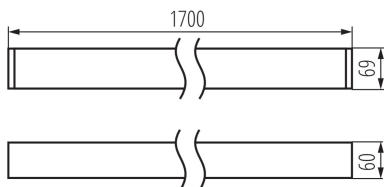

линейно LED осветително тяло

ОБЩИ ДАННИ:

Цвят: сребърен

Място на монтаж: за монтаж върху таван

Място на приложение: на закрито

Минимално разстояние от осветявания обект : 0,5m

Възможност за използване с димер : не

Посока на светене на осветителното тяло : долна страна

Дължина [mm]: 1700

Широчина [mm]: 60

Височина [mm]: 69

Интегриран LED източник на светлина : да

ТЕХНИЧЕСКИ ДАННИ:

Номинално напрежение [V]: 220-240 AC

Номинална честота [Hz]: 50

Максимална мощност [W]: 33

Категория на защита от токов удар : I

Материал на дифузера : пластмаса

Вид диод: LED SMD

Светлинен поток [lm]: 4150

Цвят на светлината: бяла

Корелираната цветна температура [K]: 4000

Материал на корпуса: сплав на алуминий

Вид присъединение: самозаклучващи се клеми

Обхват на напречните сечения на използваните кабели [mm²]: 1,5÷2,5

Време за загряване на лампата [s]: ≤ 1

Време за пускане на лампата [s]: $\leq 0,5$