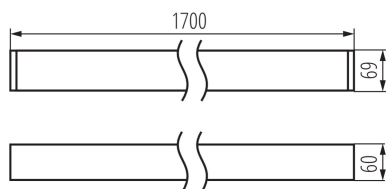

линейно LED осветително тяло

ОБЩИ ДАННИ:

Цвят: сребърен

Място на монтаж: за монтаж върху таван

Място на приложение: на закрито

Минимално разстояние от осветявания обект : 0,5m

Възможност за използване с димер : не

Посока на светене на осветителното тяло : долна страна

Дължина [mm]: 1700

Широчина [mm]: 60

Височина [mm]: 69

Интегриран LED източник на светлина : да

ТЕХНИЧЕСКИ ДАННИ:

Номинално напрежение [V]: 220-240 AC

Номинална честота [Hz]: 50

Максимална мощност [W]: 52

Категория на защита от токов удар : I

Материал на дифузера : пластмаса

Вид диод: LED SMD

Светлинен поток [lm]: 5600

Цвят на светлината: топлобял

Корелираната цветна температура [K]: 3000

Устойчивост на цвета в елипсите на Макадам : ≤ 3

Индекс на цвето предаване: 80

Експлоатационен срок на лампата [h]: 50000

Коефициент на запазване на светлинния поток на лампата след изтичане на номиналния срок на експлоатация: L90B10

Брой цикли вкл. / изкл. : ≥ 30000

Ъгъл на светене [°]: X85/Y95

Светлинна ефективност на лампата [lm/W]: 108

Обхват на околната температура, на която може да бъде изложен продуктът [°C]: 5÷25

тип абажур: матов

Материал на корпуса: сплав на алуминий

Вид присъединение: самозакljučващи се клеми

Обхват на напречните сечения на използваните кабели [mm²]: 1,5÷2,5

Време за загряване на лампата [s]: ≤ 1

Време за пускане на лампата [s]: $\leq 0,5$

Степен на защита IP: 20

ДОПЪЛНИТЕЛНА ИНФОРМАЦИЯ: