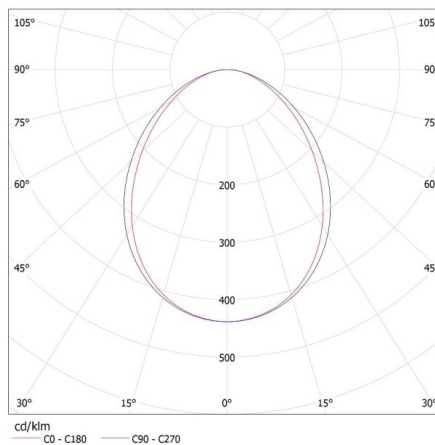

линейно LED осветително тяло

- 5-годишна Гаранция при спазване на гаранционните условия, достъпни в уебсайта

KANLUX S.A. (kat 34107) AL-LH-WW-MAT-S-NT / LDC (Polar)