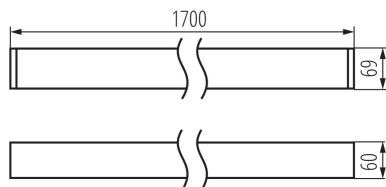

### ОБЩИ ДАННИ:

Цвят: сребърен

Място на монтаж: за монтаж върху таван

Място на приложение: на закрито

Минимално разстояние от осветявания обект : 0,5m

Възможност за използване с димер : не

Посока на светене на осветителното тяло : долна страна

Дължина [mm]: 1700

Широчина [mm]: 60

Височина [mm]: 69

Интегриран LED източник на светлина : да

### ТЕХНИЧЕСКИ ДАННИ:

Номинално напрежение [V]: 220-240 AC

Номинална честота [Hz]: 50

Максимална мощност [W]: 33

Категория на защита от токов удар : I

Материал на дифузера : пластмаса

Вид диод: LED SMD

Светлинен поток [lm]: 4100

Материал на корпуса: сплав на алуминий

Вид присъединение: самозаклучващи се клеми

Обхват на напречните сечения на използваните кабели [mm<sup>2</sup>]: 1,5÷2,5

Време за загряване на лампата [s]:  $\leq 1$