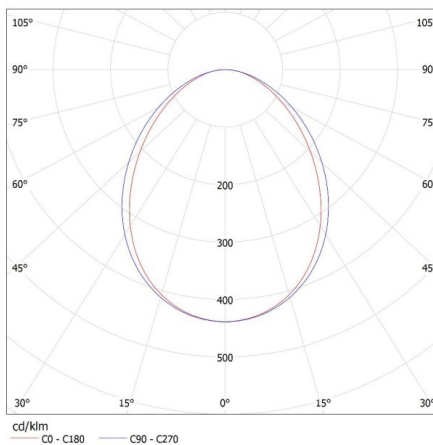

линейно LED осветително тяло

- 5-годишна Гаранция при спазване на гаранционните условия, достъпни в уебсайта

KANLUX S.A. (kat 34106) AL-LL-WW-MAT-S-NT / LDC (Polar)