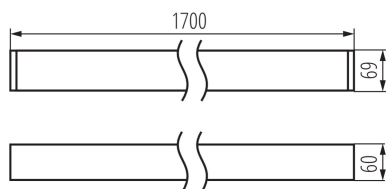

линейно LED осветително тяло

ОБЩИ ДАННИ:

Цвят: сребърен

Място на монтаж: за монтаж върху таван

Място на приложение: на закрито

Минимално разстояние от осветявания обект : 0,5m

Възможност за използване с димер : не

Посока на светене на осветителното тяло : долна страна

Дължина [mm]: 1700

Широчина [mm]: 60

Височина [mm]: 69

Интегриран LED източник на светлина : да

ТЕХНИЧЕСКИ ДАННИ:

Номинално напрежение [V]: 220-240 AC

Номинална честота [Hz]: 50

Максимална мощност [W]: 52

Категория на защита от токов удар : I

Материал на дифузера : пластмаса

Вид диод: LED SMD

Светлинен поток [lm]: 6300

Цвят на светлината: бяла

Корелираната цветна температура [K]: 4000

Устойчивост на цвета в елипсите на Макадам : ≤ 3

Индекс на цвето предаване: 80

Експлоатационен срок на лампата [h]: 50000

Коефициент на запазване на светлинния поток на лампата след изтичане на номиналния срок на експлоатация:
L90B10

Брой цикли вкл. / изкл. : ≥ 30000

Ъгъл на светене [°]: X85/Y95

Светлинна ефективност на лампата [lm/W]: 121

Обхват на околната температура, на която може да бъде изложен продуктът [°C]: 5÷25

тип абажур: матов

Материал на корпуса: сплав на алуминий

Вид присъединение: самозаклучващи се клеми

Обхват на напречните сечения на използваните кабели [mm²]: 1,5÷2,5

Време за загряване на лампата [s]: ≤ 1

Време за пускане на лампата [s]: $\leq 0,5$

Степен на защита IP: 20

ДОПЪЛНИТЕЛНА ИНФОРМАЦИЯ: