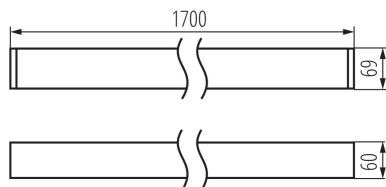

линейно LED осветително тяло

ОБЩИ ДАННИ:

Цвят: сребърен

Място на монтаж: за монтаж върху таван

Място на приложение: на закрито

Минимално разстояние от осветявания обект : 0,5m

Възможност за използване с димер : не

Посока на светене на осветителното тяло : долна страна

Дължина [mm]: 1700

Широчина [mm]: 60

Височина [mm]: 69

Интегриран LED източник на светлина : да

ТЕХНИЧЕСКИ ДАННИ:

Номинално напрежение [V]: 220-240 AC

Номинална честота [Hz]: 50

Максимална мощност [W]: 33

Категория на защита от токов удар : I

Материал на дифузера : пластмаса

Вид диод: LED SMD

Светлинен поток [lm]: 4550

Цвят на светлината: бяла

Корелираната цветна температура [K]: 4000

Материал на корпуса: сплав на алуминий

Вид присъединение: самозаключващи се клеми

Обхват на напречните сечения на използваните кабели [mm²]: 1,5÷2,5

Време за загряване на лампата [s]: ≤ 1

Време за пускане на лампата [s]: $\leq 0,5$