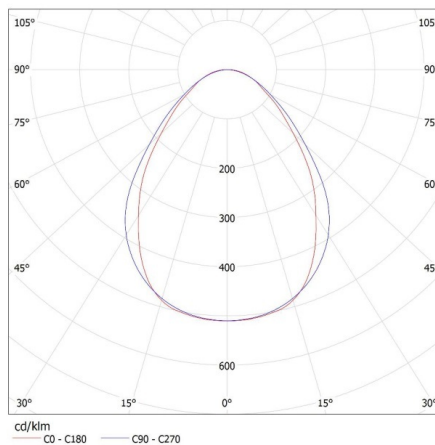

линейно LED осветително тяло

- 5-годишна Гаранция при спазване на гаранционните условия, достъпни в уебсайта

KANLUX S.A. (kat 34097) AL-LH-NW-MPR-B-NT / LDC (Polar)