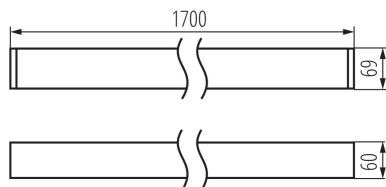

линейно LED осветително тяло

ОБЩИ ДАННИ:

Цвят: черен

Място на монтаж: за монтаж върху таван

Място на приложение: на закрито

Минимално разстояние от осветявания обект : 0,5m

Възможност за използване с димер : не

Посока на светене на осветителното тяло : долна страна

Дължина [mm]: 1700

Широчина [mm]: 60

Височина [mm]: 69

Интегриран LED източник на светлина : да

ТЕХНИЧЕСКИ ДАННИ:

Номинално напрежение [V]: 220-240 AC

Номинална честота [Hz]: 50

Максимална мощност [W]: 52

Категория на защита от токов удар : I

Материал на дифузера : пластмаса

Вид диод: LED SMD

Светлинен поток [lm]: 5800

Цвят на светлината: бяла

Корелираната цветна температура [K]: 4000

Материал на корпуса: сплав на алуминий

Вид присъединение: самозакljučващи се клеми

Обхват на напречните сечения на използваните кабели [mm²]: 1,5÷2,5

Време за загряване на лампата [s]: ≤ 1

Време за пускане на лампата [s]: $\leq 0,5$