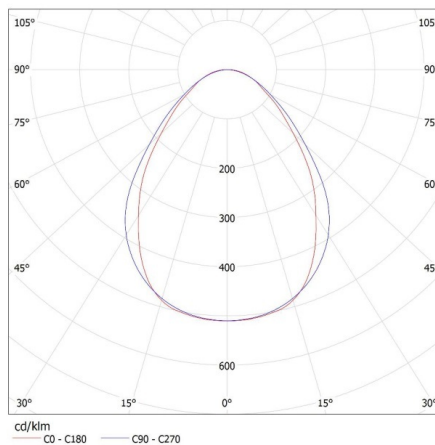

линейно LED осветително тяло

- 5-годишна Гаранция при спазване на гаранционните условия, достъпни в уебсайта

KANLUX S.A. (kat 34096) AL-LL-NW-MPR-B-NT / LDC (Polar)