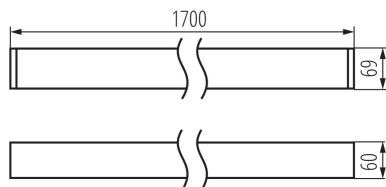

линейно LED осветително тяло

ОБЩИ ДАННИ:

Цвят: черен

Място на монтаж: за монтаж върху таван

Място на приложение: на закрито

Минимално разстояние от осветявания обект : 0,5m

Възможност за използване с димер : не

Посока на светене на осветителното тяло : долна страна

Дължина [mm]: 1700

Широчина [mm]: 60

Височина [mm]: 69

Интегриран LED източник на светлина : да

ТЕХНИЧЕСКИ ДАННИ:

Номинално напрежение [V]: 220-240 AC

Номинална честота [Hz]: 50

Максимална мощност [W]: 33

Категория на защита от токов удар : I

Материал на дифузера : пластмаса

Вид диод: LED SMD

Светлинен поток [lm]: 4150

Цвят на светлината: бяла

Корелираната цветна температура [K]: 4000

Материал на корпуса: сплав на алуминий

Вид присъединение: самозакljučващи се клеми

Обхват на напречните сечения на използваните кабели [mm²]: 1,5÷2,5

Време за загряване на лампата [s]: ≤ 1

Време за пускане на лампата [s]: $\leq 0,5$