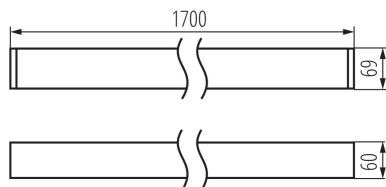

линейно LED осветително тяло

ОБЩИ ДАННИ:

Цвят: черен

Място на монтаж: за монтаж върху таван

Място на приложение: на закрито

Минимално разстояние от осветявания обект : 0,5m

Възможност за използване с димер : не

Посока на светене на осветителното тяло : долна страна

Дължина [mm]: 1700

Широчина [mm]: 60

Височина [mm]: 69

Интегриран LED източник на светлина : да

ТЕХНИЧЕСКИ ДАННИ:

Номинално напрежение [V]: 220-240 AC

Номинална честота [Hz]: 50

Максимална мощност [W]: 52

Категория на защита от токов удар : I

Материал на дифузера : пластмаса

Вид диод: LED SMD

Светлинен поток [lm]: 5600

Цвят на светлината: топлобял

Корелираната цветна температура [K]: 3000

Материал на корпуса: сплав на алуминий

Вид присъединение: самозакljučващи се клеми

Обхват на напречните сечения на използваните кабели [mm²]: 1,5÷2,5

Време за загряване на лампата [s]: ≤ 1

Време за пускане на лампата [s]: $\leq 0,5$