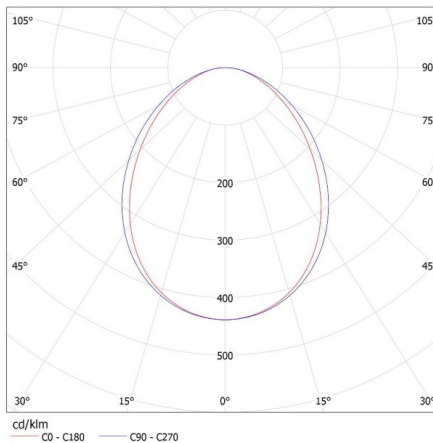

линейно LED осветително тяло

- 5-годишна Гаранция при спазване на гаранционните условия, достъпни в уебсайта

KANLUX S.A. (kat 34095) AL-LH-WW-MAT-B-NT / LDC (Polar)