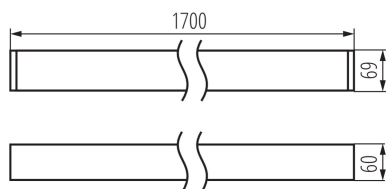

линейно LED осветително тяло

ОБЩИ ДАННИ:

Цвят: черен

Място на монтаж: за монтаж върху таван

Място на приложение: на закрито

Минимално разстояние от осветявания обект : 0,5m

Възможност за използване с димер : не

Посока на светене на осветителното тяло : долна страна

Дължина [mm]: 1700

Широчина [mm]: 60

Височина [mm]: 69

Интегриран LED източник на светлина : да

ТЕХНИЧЕСКИ ДАННИ:

Номинално напрежение [V]: 220-240 AC

Номинална честота [Hz]: 50

Максимална мощност [W]: 33

Категория на защита от токов удар : I

Материал на дифузера : пластмаса

Вид диод: LED SMD

Светлинен поток [lm]: 4100

Цвят на светлината: топлобял

Корелираната цветна температура [K]: 3000

Устойчивост на цвета в елипсите на Макадам : ≤ 3

Индекс на цвето предаване: 80

Експлоатационен срок на лампата [h]: 50000

Коефициент на запазване на светлинния поток на лампата след изтичане на номиналния срок на експлоатация: L90B10

Брой цикли вкл. / изкл. : ≥ 30000

Ъгъл на светене [°]: X85/Y95

Светлинна ефективност на лампата [lm/W]: 124

Обхват на околната температура, на която може да бъде изложен продуктът [°C]: 5÷25

тип абажур: матов

Материал на корпуса: сплав на алуминий

Вид присъединение: самозаклучващи се клеми

Обхват на напречните сечения на използваните кабели [mm²]: 1,5÷2,5

Време за загряване на лампата [s]: ≤ 1

Време за пускане на лампата [s]: $\leq 0,5$

Степен на защита IP: 20

ДОПЪЛНИТЕЛНА ИНФОРМАЦИЯ: