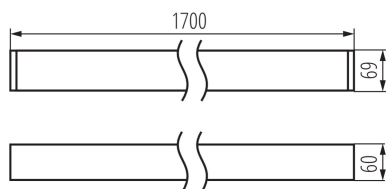

линейно LED осветително тяло

ОБЩИ ДАННИ:

Цвят: черен

Място на монтаж: за монтаж върху таван

Място на приложение: на закрито

Минимално разстояние от осветявания обект : 0,5m

Възможност за използване с димер : не

Посока на светене на осветителното тяло : долна страна

Дължина [mm]: 1700

Широчина [mm]: 60

Височина [mm]: 69

Интегриран LED източник на светлина : да

ТЕХНИЧЕСКИ ДАННИ:

Номинално напрежение [V]: 220-240 AC

Номинална честота [Hz]: 50

Максимална мощност [W]: 52

Категория на защита от токов удар : I

Материал на дифузера : пластмаса

Вид диод: LED SMD

Светлинен поток [lm]: 6300

Цвят на светлината: бяла

Корелираната цветна температура [K]: 4000

Устойчивост на цвета в елипсите на Макадам : ≤ 3

Индекс на цвето предаване: 80

Експлоатационен срок на лампата [h]: 50000

Коефициент на запазване на светлинния поток на лампата след изтичане на номиналния срок на експлоатация: L90B10

Брой цикли вкл. / изкл. : ≥ 30000

Ъгъл на светене [°]: X85/Y95

Светлинна ефективност на лампата [lm/W]: 121

Обхват на околната температура, на която може да бъде изложен продуктът [°C]: 5÷25

тип абажур: матов

Материал на корпуса: сплав на алуминий

Вид присъединение: самозакljučващи се клеми

Обхват на напречните сечения на използваните кабели [mm²]: 1,5÷2,5

Време за загряване на лампата [s]: ≤ 1

Време за пускане на лампата [s]: $\leq 0,5$

Степен на защита IP: 20

ДОПЪЛНИТЕЛНА ИНФОРМАЦИЯ: