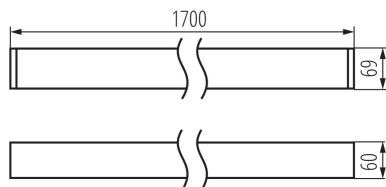

линейно LED осветително тяло

ОБЩИ ДАННИ:

Цвят: черен

Място на монтаж: за монтаж върху таван

Място на приложение: на закрито

Минимално разстояние от осветявания обект : 0,5m

Възможност за използване с димер : не

Посока на светене на осветителното тяло : долна страна

Дължина [mm]: 1700

Широчина [mm]: 60

Височина [mm]: 69

Интегриран LED източник на светлина : да

ТЕХНИЧЕСКИ ДАННИ:

Номинално напрежение [V]: 220-240 AC

Номинална честота [Hz]: 50

Максимална мощност [W]: 33

Категория на защита от токов удар : I

Материал на дифузера : пластмаса

Вид диод: LED SMD

Светлинен поток [lm]: 4550

Цвят на светлината: бяла

Корелираната цветна температура [K]: 4000

Материал на корпуса: сплав на алуминий

Вид присъединение: самозакljučващи се клеми

Обхват на напречните сечения на използваните кабели [mm²]: 1,5÷2,5

Време за загряване на лампата [s]: ≤ 1

Време за пускане на лампата [s]: $\leq 0,5$