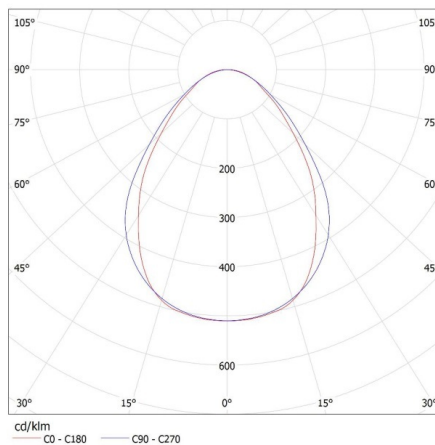

линейно LED осветително тяло

- 5-годишна Гаранция при спазване на гаранционните условия, достъпни в уебсайта

KANLUX S.A. (kat 34087) AL-LH-WW-MPR-W-NT / LDC (Polar)