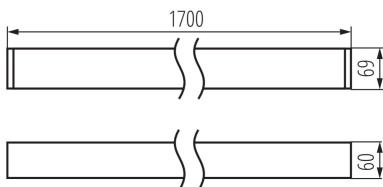

линейно LED осветително тяло

ОБЩИ ДАННИ:

Цвят: бял

Място на монтаж: за монтаж върху таван

Място на приложение: на закрито

Минимално разстояние от осветявания обект : 0,5m

Възможност за използване с димер : не

Посока на светене на осветителното тяло : долна страна

Дължина [mm]: 1700

Широчина [mm]: 60

Височина [mm]: 69

Интегриран LED източник на светлина : да

ТЕХНИЧЕСКИ ДАННИ:

Номинално напрежение [V]: 220-240 AC

Номинална честота [Hz]: 50

Максимална мощност [W]: 52

Категория на защита от токов удар : I

Материал на дифузера : пластмаса

Вид диод: LED SMD

Светлинен поток [lm]: 5150

Цвят на светлината: топлобял

Корелираната цветна температура [K]: 3000

Материал на корпуса: сплав на алуминий

Вид присъединение: самозакljučващи се клеми

Обхват на напречните сечения на използваните кабели [mm²]: 1,5÷2,5

Време за загряване на лампата [s]: ≤ 1

Време за пускане на лампата [s]: $\leq 0,5$