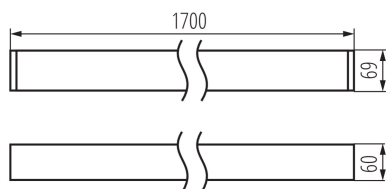

линейно LED осветително тяло

ОБЩИ ДАННИ:

Цвят: бял

Място на монтаж: за монтаж върху таван

Място на приложение: на закрито

Минимално разстояние от осветявания обект : 0,5m

Възможност за използване с димер : не

Посока на светене на осветителното тяло : долна страна

Дължина [mm]: 1700

Широчина [mm]: 60

Височина [mm]: 69

Интегриран LED източник на светлина : да

ТЕХНИЧЕСКИ ДАННИ:

Номинално напрежение [V]: 220-240 AC

Номинална честота [Hz]: 50

Максимална мощност [W]: 33

Категория на защита от токов удар : I

Материал на дифузера : пластмаса

Вид диод: LED SMD

Светлинен поток [lm]: 3750

Цвят на светлината: топлобял

Корелираната цветна температура [K]: 3000

Материал на корпуса: сплав на алуминий

Вид присъединение: самозаклучващи се клеми

Обхват на напречните сечения на използваните кабели [mm²]: 1,5÷2,5

Време за загряване на лампата [s]: ≤ 1

Време за пускане на лампата [s]: $\leq 0,5$