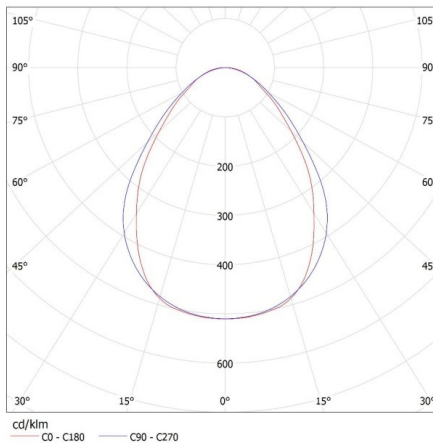

линейно LED осветително тяло

- 5-годишна Гаранция при спазване на гаранционните условия, достъпни в уебсайта

KANLUX S.A. (kat 34086) AL-LL-WW-MPR-W-NT / LDC (Polar)