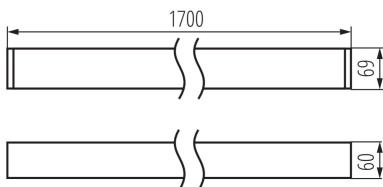

линейно LED осветително тяло

ОБЩИ ДАННИ:

Цвят: бял

Място на монтаж: за монтаж върху таван

Място на приложение: на закрито

Минимално разстояние от осветявания обект : 0,5m

Възможност за използване с димер : не

Посока на светене на осветителното тяло : долна страна

Дължина [mm]: 1700

Широчина [mm]: 60

Височина [mm]: 69

Интегриран LED източник на светлина : да

ТЕХНИЧЕСКИ ДАННИ:

Номинално напрежение [V]: 220-240 AC

Номинална честота [Hz]: 50

Максимална мощност [W]: 52

Категория на защита от токов удар : I

Материал на дифузера : пластмаса

Вид диод: LED SMD

Светлинен поток [lm]: 5800

Цвят на светлината: бяла

Корелираната цветна температура [K]: 4000

Материал на корпуса: сплав на алуминий

Вид присъединение: самозакljučващи се клеми

Обхват на напречните сечения на използваните кабели [mm²]: 1,5÷2,5

Време за загряване на лампата [s]: ≤ 1

Време за пускане на лампата [s]: $\leq 0,5$