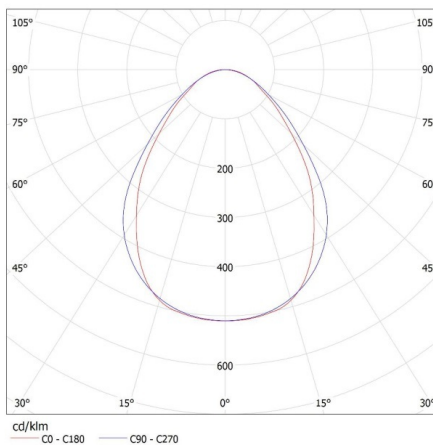

34085 AL-LH-NW-MPR-W-NT

линейно LED осветително тяло

- 5-годишна Гаранция при спазване на гаранционните условия, достъпни в уебсайта

KANLUX S.A. (kat 34085) AL-LH-NW-MPR-W-NT / LDC (Polar)