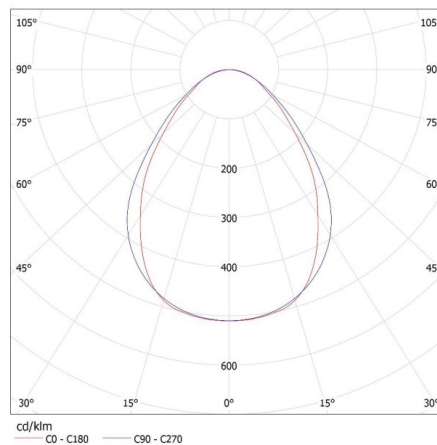

линейно LED осветително тяло

- 5-годишна Гаранция при спазване на гаранционните условия, достъпни в уебсайта

KANLUX S.A. (kat 34084) AL-LL-NW-MPR-W-NT / LDC (Polar)