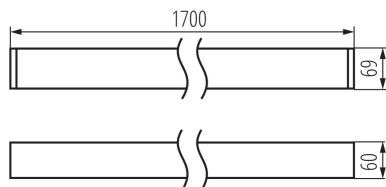

линейно LED осветително тяло

ОБЩИ ДАННИ:

Цвят: бял

Място на монтаж: за монтаж върху таван

Място на приложение: на закрито

Минимално разстояние от осветявания обект : 0,5m

Възможност за използване с димер : не

Посока на светене на осветителното тяло : долна страна

Дължина [mm]: 1700

Широчина [mm]: 60

Височина [mm]: 69

Интегриран LED източник на светлина : да

ТЕХНИЧЕСКИ ДАННИ:

Номинално напрежение [V]: 220-240 AC

Номинална честота [Hz]: 50

Максимална мощност [W]: 33

Категория на защита от токов удар : I

Материал на дифузера : пластмаса

Вид диод: LED SMD

Светлинен поток [lm]: 4150

Цвят на светлината: бяла

Корелираната цветна температура [K]: 4000

Материал на корпуса: сплав на алуминий

Вид присъединение: самозаклучващи се клеми

Обхват на напречните сечения на използваните кабели [mm²]: 1,5÷2,5

Време за загряване на лампата [s]: ≤ 1

Време за пускане на лампата [s]: $\leq 0,5$