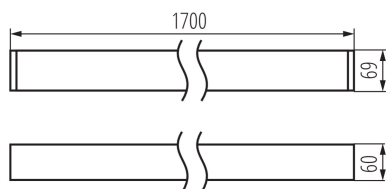

линейно LED осветително тяло

ОБЩИ ДАННИ:

Цвят: бял

Място на монтаж: за монтаж върху таван

Място на приложение: на закрито

Минимално разстояние от осветявания обект : 0,5m

Възможност за използване с димер : не

Посока на светене на осветителното тяло : долна страна

Дължина [mm]: 1700

Широчина [mm]: 60

Височина [mm]: 69

Интегриран LED източник на светлина : да

ТЕХНИЧЕСКИ ДАННИ:

Номинално напрежение [V]: 220-240 AC

Номинална честота [Hz]: 50

Максимална мощност [W]: 33

Категория на защита от токов удар : I

Материал на дифузера : пластмаса

Вид диод: LED SMD

Светлинен поток [lm]: 4100

Цвят на светлината: топлобял

Корелираната цветна температура [K]: 3000

Материал на корпуса: сплав на алуминий

Вид присъединение: самозакljučващи се клеми

Обхват на напречните сечения на използваните кабели [mm²]: 1,5÷2,5

Време за загряване на лампата [s]: ≤ 1

Време за пускане на лампата [s]: $\leq 0,5$