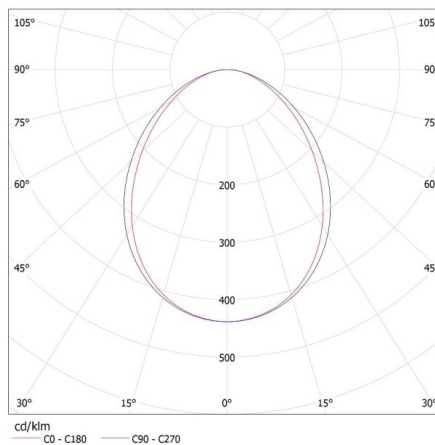

линейно LED осветително тяло

- 5-годишна Гаранция при спазване на гаранционните условия, достъпни в уебсайта

KANLUX S.A. (kat 34082) AL-LL-WW-MAT-W-NT / LDC (Polar)