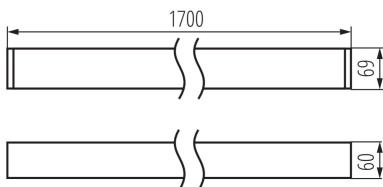

линейно LED осветително тяло

ОБЩИ ДАННИ:

Цвят: бял

Място на монтаж: за монтаж върху таван

Място на приложение: на закрито

Минимално разстояние от осветявания обект : 0,5m

Възможност за използване с димер : не

Посока на светене на осветителното тяло : долна страна

Дължина [mm]: 1700

Широчина [mm]: 60

Височина [mm]: 69

Интегриран LED източник на светлина : да

ТЕХНИЧЕСКИ ДАННИ:

Номинално напрежение [V]: 220-240 AC

Номинална честота [Hz]: 50

Максимална мощност [W]: 52

Категория на защита от токов удар : I

Материал на дифузера : пластмаса

Вид диод: LED SMD

Светлинен поток [lm]: 6300

Цвят на светлината: бяла

Корелираната цветна температура [K]: 4000

Материал на корпуса: сплав на алуминий

Вид присъединение: самозаклучващи се клеми

Обхват на напречните сечения на използваните кабели [mm²]: 1,5÷2,5

Време за загряване на лампата [s]: ≤ 1

Време за пускане на лампата [s]: $\leq 0,5$