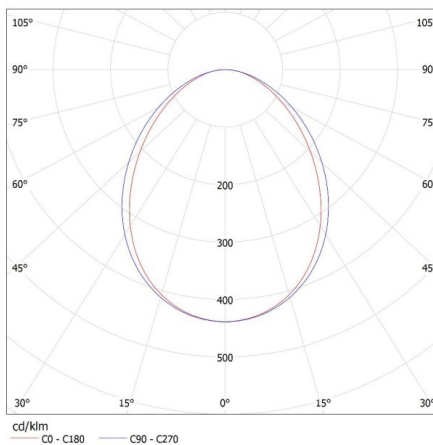

линейно LED осветително тяло

- 5-годишна Гаранция при спазване на гаранционните условия, достъпни в уебсайта

KANLUX S.A. (kat 34081) AL-LH-NW-MAT-W-NT / LDC (Polar)