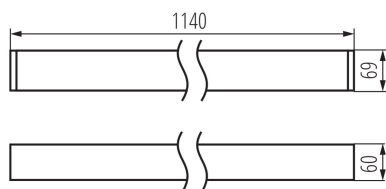

линейно LED осветително тяло

ОБЩИ ДАННИ:

Цвят: сребърен

Място на монтаж: за монтаж върху таван

Място на приложение: на закрито

Минимално разстояние от осветявания обект: 0,5m

Възможност за използване с димер: не

Посока на светене на осветителното тяло: долна страна

Дължина [mm]: 1140

Широчина [mm]: 60

Височина [mm]: 69

Интегриран LED източник на светлина: да

Version for connection in line [initial element] LF: 34544

Version for connection in line [central element] LM: 34688

Version for connection in line [final element] LL: 34832

Wersja do łączenia w linie [kształtka] LTX1: 35043

Wersja do łączenia w linie [kształtka] LTX1C: 35067