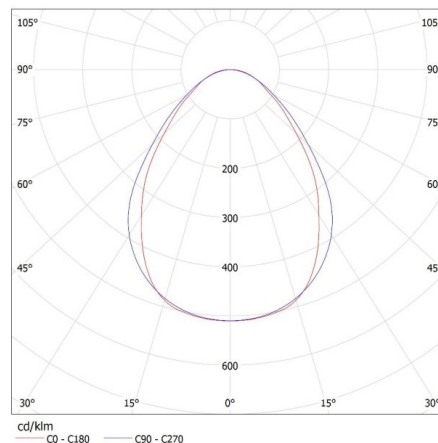

ДОПЪЛНИТЕЛНА ИНФОРМАЦИЯ:

- 5-годишна Гаранция при спазване на гаранционните условия, достъпни в уебсайта

KANLUX S.A. (kat 34058) AL-MM-NW-MPR-S-NT / LDC (Polar)