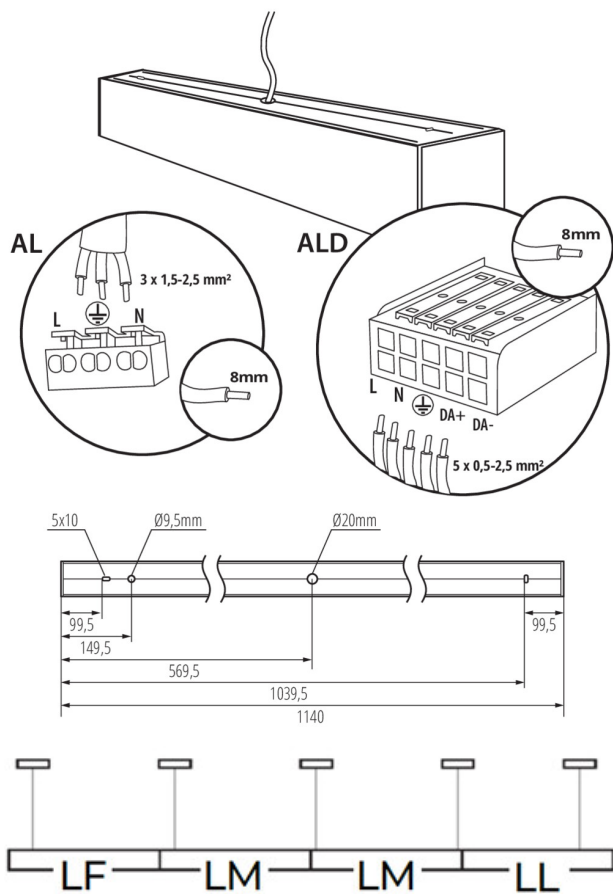

34058 AL-MM-NW-MPR-S-NT

линейно LED осветително тяло