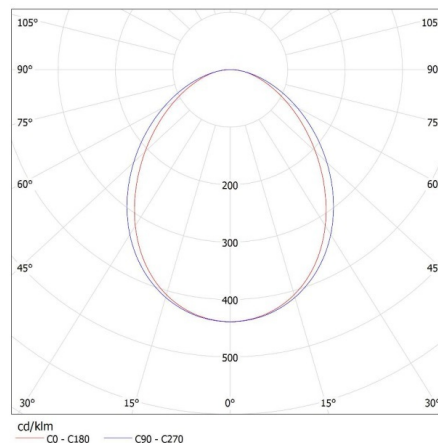

ДОПЪЛНИТЕЛНА ИНФОРМАЦИЯ:

- 5-годишна Гаранция при спазване на гаранционните условия, достъпни в уебсайта

KANLUX S.A. (kat 34057) AL-MM-WW-MAT-S-NT / LDC (Polar)