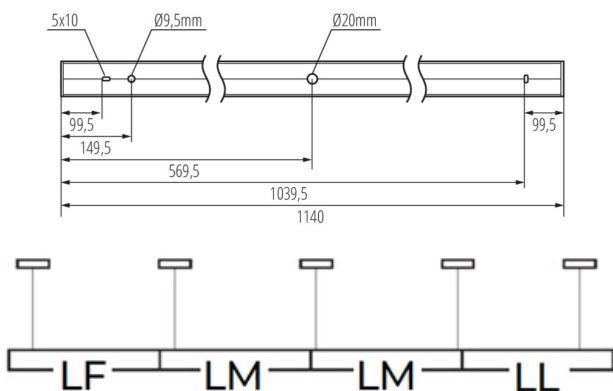

34057 AL-MM-WW-MAT-S-NT

линейно LED осветително тяло