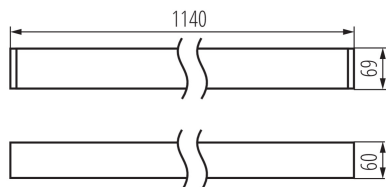

линейно LED осветително тяло

ОБЩИ ДАННИ:

Цвят: сребърен

Място на монтаж: за монтаж върху таван

Място на приложение: на закрито

Минимално разстояние от осветявания обект: 0,5m

Възможност за използване с димер: не

Посока на светене на осветителното тяло: долна страна

Дължина [mm]: 1140

Широчина [mm]: 60

Височина [mm]: 69

Интегриран LED източник на светлина: да

Version for connection in line [initial element] LF: 34547

Version for connection in line [central element] LM: 34691

Version for connection in line [final element] LL: 34835

Wersja do łączenia w linie [kształtka] LTX1: 35037

Wersja do łączenia w linie [kształtka] LTX1C: 35061