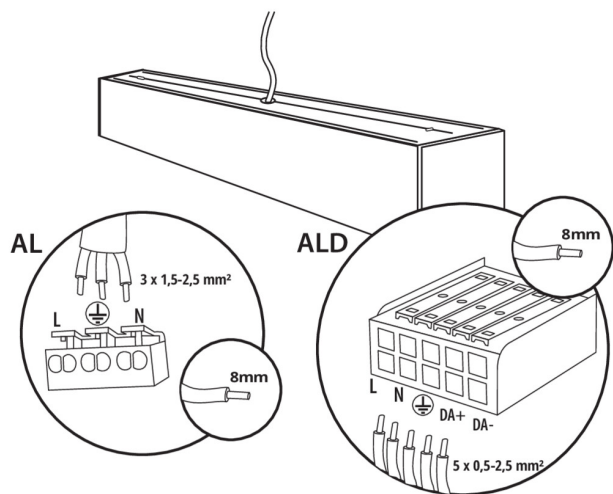

34057 AL-MM-WW-MAT-S-NT

линейно LED осветително тяло