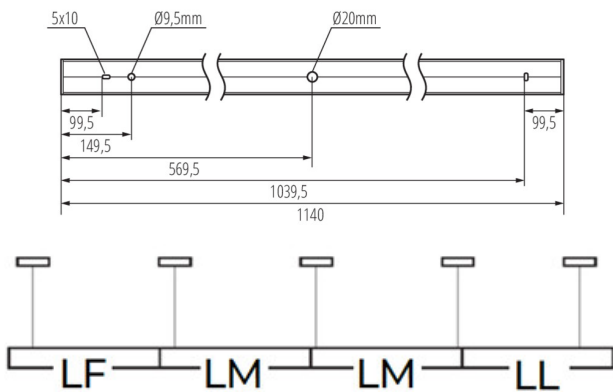

34056 AL-MM-NW-MAT-S-NT

линейно LED осветително тяло