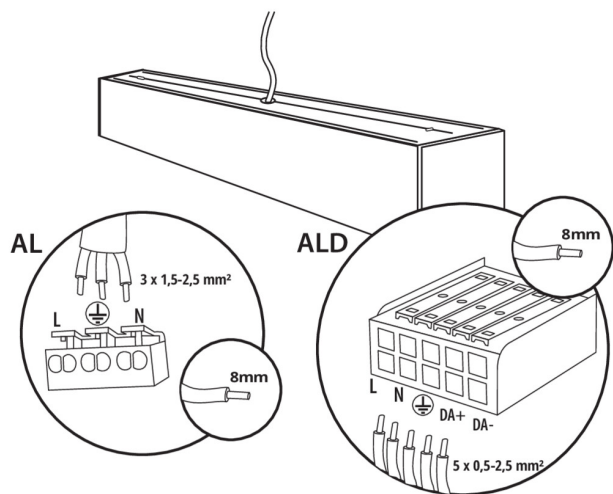

34056 AL-MM-NW-MAT-S-NT

линейно LED осветително тяло