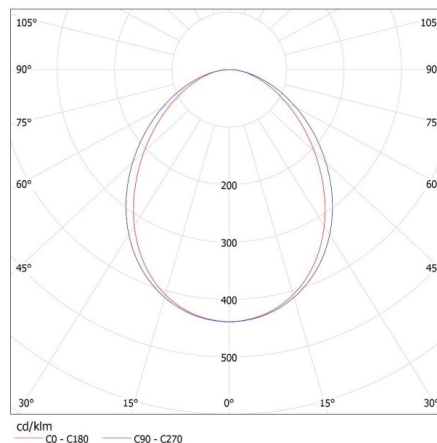

ДОПЪЛНИТЕЛНА ИНФОРМАЦИЯ:

- 5-годишна Гаранция при спазване на гаранционните условия, достъпни в уебсайта

KANLUX S.A. (kat 34056) AL-MM-NW-MAT-S-NT / LDC (Polar)