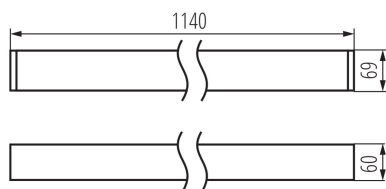

линейно LED осветително тяло

ОБЩИ ДАННИ:

Цвят: сребърен

Място на монтаж: за монтаж върху таван

Място на приложение: на закрито

Минимално разстояние от осветявания обект : 0,5m

Възможност за използване с димер : не

Посока на светене на осветителното тяло : долна страна

Дължина [mm]: 1140

Широчина [mm]: 60

Височина [mm]: 69

Интегриран LED източник на светлина : да

Version for connection in line [initial element] LF : 34541

Version for connection in line [central element] LM : 34685

Version for connection in line [final element] LL : 34829

Wersja do łączenia w linie [kształtka] LTX1 : 35031

Wersja do łączenia w linie [kształtka] LTX1C : 35055

Wersja do łączenia w linie [kształtka] X : 35011

ТЕХНИЧЕСКИ ДАННИ:

Номинално напрежение [V]: 220-240 AC

Номинална честота [Hz]: 50

Максимална мощност [W]: 29

Категория на защита от токов удар : I

Материал на дифузера : пластмаса