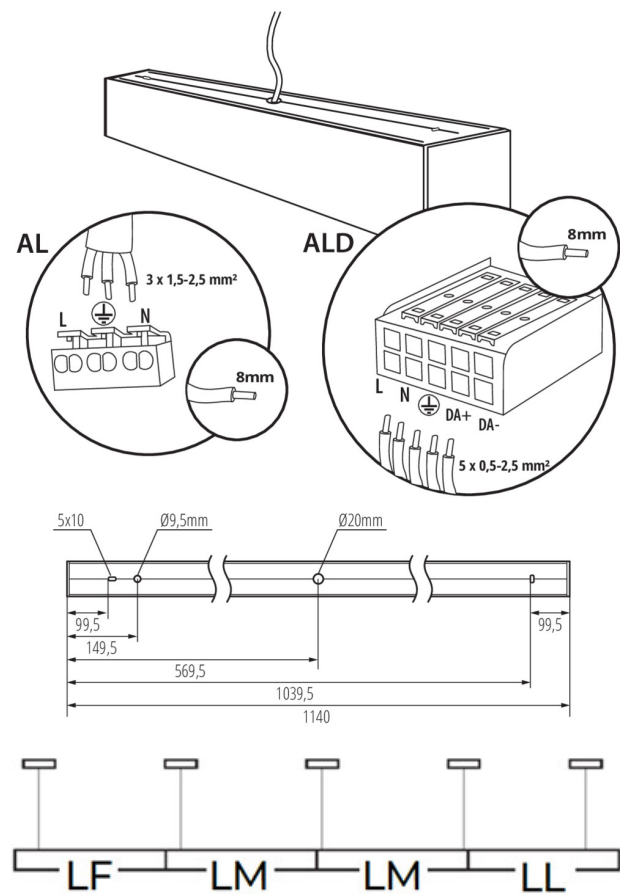

34053 AL-MM-WW-MPR-B-NT

линейно LED осветително тяло