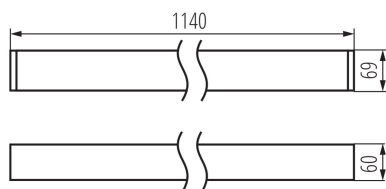

### ОБЩИ ДАННИ:

Цвят: черен

Място на монтаж: за монтаж върху таван

Място на приложение: на закрито

Минимално разстояние от осветявания обект : 0,5m

Възможност за използване с димер : не

Посока на светене на осветителното тяло : долна страна

Дължина [mm]: 1140

Широчина [mm]: 60

Височина [mm]: 69

Интегриран LED източник на светлина : да

Version for connection in line [initial element] LF : 34549

Version for connection in line [central element] LM : 34693