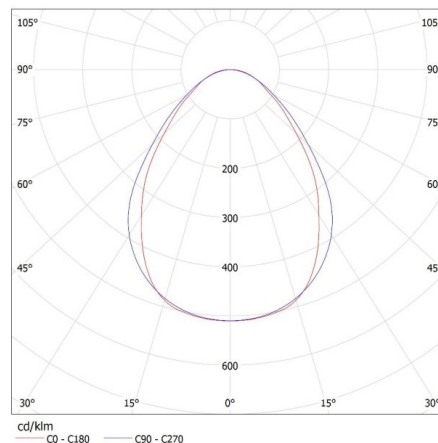

ДОПЪЛНИТЕЛНА ИНФОРМАЦИЯ:

- 5-годишна Гаранция при спазване на гаранционните условия, достъпни в уебсайта

KANLUX S.A. (kat 34053) AL-MM-WW-MPR-B-NT / LDC (Polar)