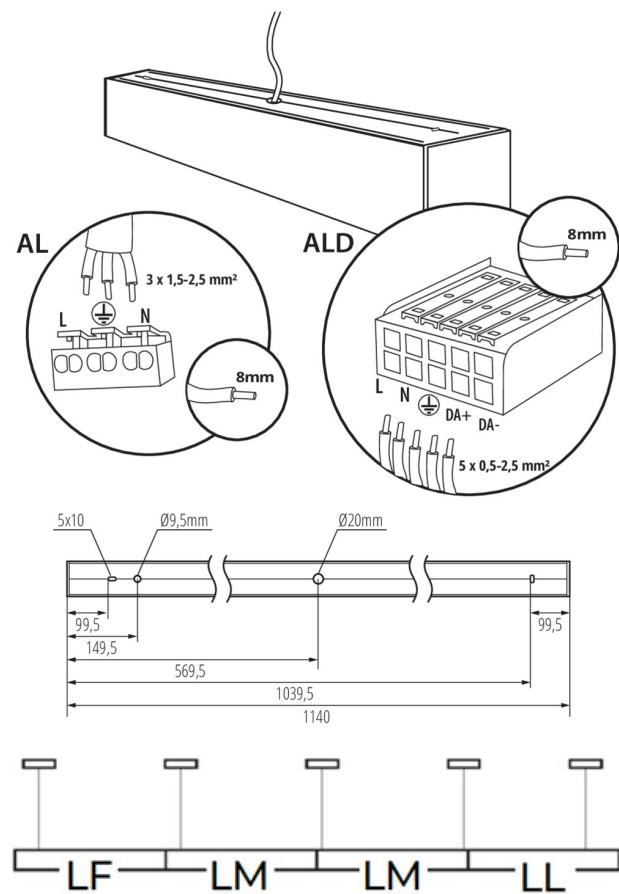

34052 AL-MM-NW-MPR-B-NT

линейно LED осветително тяло