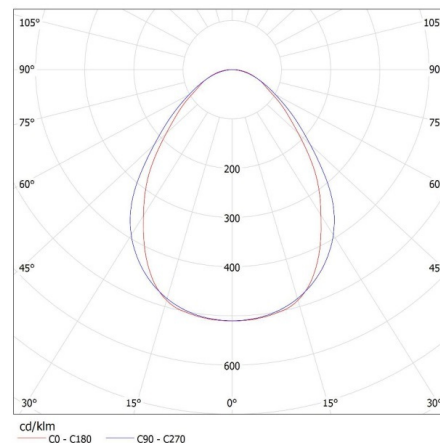

ДОПЪЛНИТЕЛНА ИНФОРМАЦИЯ:

- 5-годишна Гаранция при спазване на гаранционните условия, достъпни в уебсайта

KANLUX S.A. (kat 34052) AL-MM-NW-MPR-B-NT / LDC (Polar)