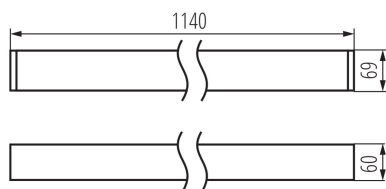

линейно LED осветително тяло

ОБЩИ ДАННИ:

Цвят: черен

Място на монтаж: за монтаж върху таван

Място на приложение: на закрито

Минимално разстояние от осветявания обект : 0,5m

Възможност за използване с димер : не

Посока на светене на осветителното тяло : долна страна

Дължина [mm]: 1140

Широчина [mm]: 60

Височина [mm]: 69

Интегриран LED източник на светлина : да

Version for connection in line [initial element] LF : 34543

Version for connection in line [central element] LM : 34687

Version for connection in line [final element] LL : 34831

Wersja do łączenia w linie [kształtka] LTX1 : 35042

Wersja do łączenia w linie [kształtka] LTX1C : 35066

Wersja do łączenia w linie [kształtka] X : 35018

ТЕХНИЧЕСКИ ДАННИ:

Номинално напрежение [V]: 220-240 AC

Номинална честота [Hz]: 50

Максимална мощност [W]: 29

Категория на защита от токов удар : I

Материал на дифузера : пластмаса