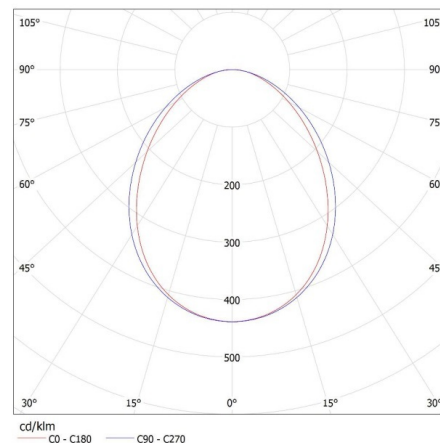

ДОПЪЛНИТЕЛНА ИНФОРМАЦИЯ:

- 5-годишна Гаранция при спазване на гаранционните условия, достъпни в уебсайта

KANLUX S.A. (kat 34051) AL-MM-WW-MAT-B-NT / LDC (Polar)