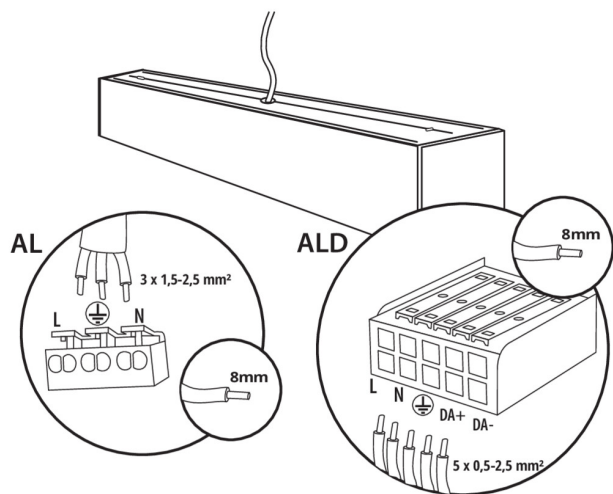

34051 AL-MM-WW-MAT-B-NT

линейно LED осветително тяло