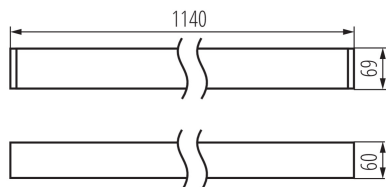

линейно LED осветително тяло

ОБЩИ ДАННИ:

Цвят: черен

Място на монтаж: за монтаж върху таван

Място на приложение: на закрито

Минимално разстояние от осветявания обект: 0,5m

Възможност за използване с димер: не

Посока на светене на осветителното тяло: долна страна

Дължина [mm]: 1140

Широчина [mm]: 60

Височина [mm]: 69

Интегриран LED източник на светлина: да

Version for connection in line [initial element] LF: 34546

Version for connection in line [central element] LM: 34690

Version for connection in line [final element] LL: 34834

Wersja do łączenia w linie [kształtka] LTX1: 35036

Wersja do łączenia w linie [kształtka] LTX1C: 35060