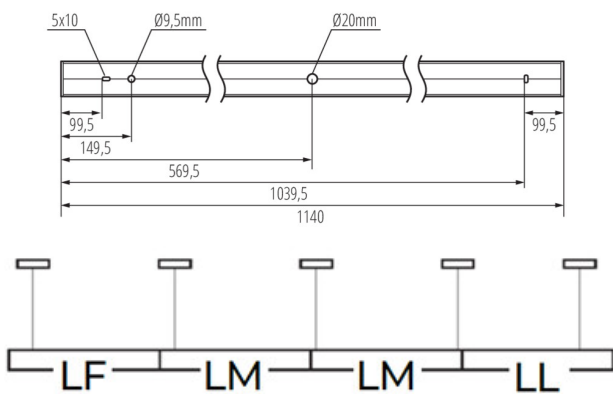

34051 AL-MM-WW-MAT-B-NT

линейно LED осветително тяло