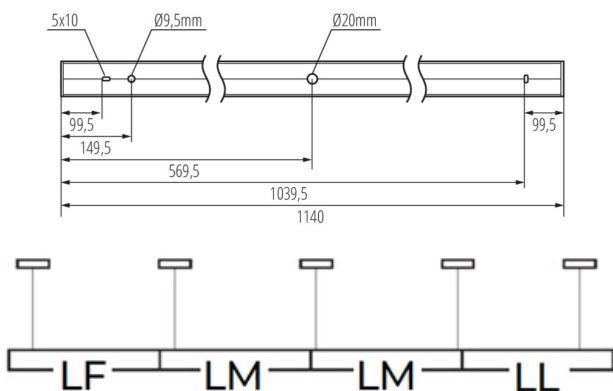

34050 AL-MM-NW-MAT-B-NT

линейно LED осветително тяло