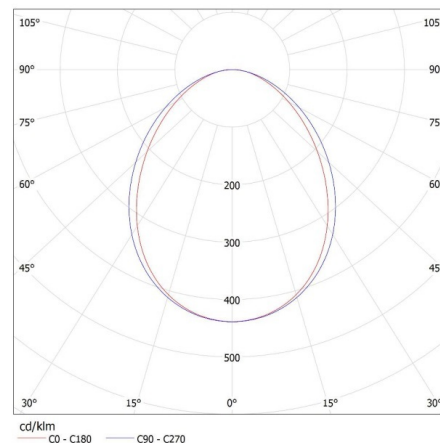

ДОПЪЛНИТЕЛНА ИНФОРМАЦИЯ:

- 5-годишна Гаранция при спазване на гаранционните условия, достъпни в уебсайта

KANLUX S.A. (kat 34050) AL-MM-NW-MAT-B-NT / LDC (Polar)