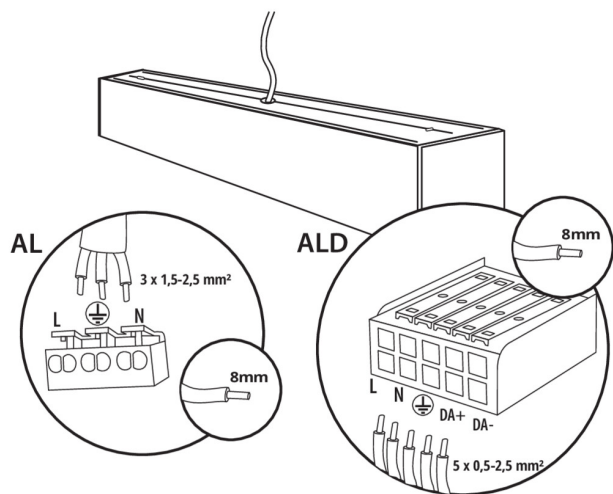

34050 AL-MM-NW-MAT-B-NT

линейно LED осветително тяло