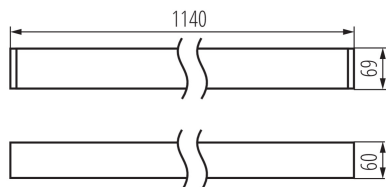

линейно LED осветително тяло

ОБЩИ ДАННИ:

Цвят: черен

Място на монтаж: за монтаж върху таван

Място на приложение: на закрито

Минимално разстояние от осветявания обект : 0,5m

Възможност за използване с димер : не

Посока на светене на осветителното тяло : долна страна

Дължина [mm]: 1140

Широчина [mm]: 60

Височина [mm]: 69

Интегриран LED източник на светлина : да

Version for connection in line [initial element] LF : 34540

Version for connection in line [central element] LM : 34684

Version for connection in line [final element] LL : 34828

Wersja do łączenia w linie [kształtka] LTX1 : 35030

Wersja do łączenia w linie [kształtka] LTX1C : 35054

Wersja do łączenia w linie [kształtka] X : 35010

ТЕХНИЧЕСКИ ДАННИ:

Номинално напрежение [V]: 220-240 AC

Номинална честота [Hz]: 50

Максимална мощност [W]: 29

Категория на защита от токов удар : I

Материал на дифузера : пластмаса