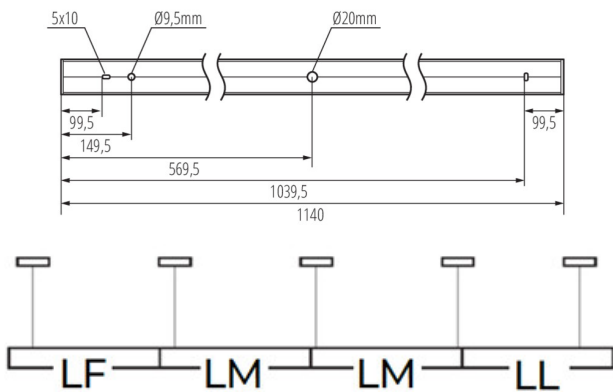

34046 AL-MM-NW-MPR-W-NT

линейно LED осветително тяло