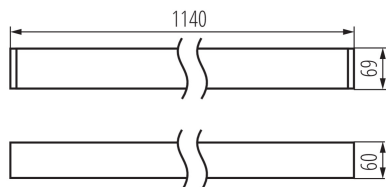

линейно LED осветително тяло

ОБЩИ ДАННИ:

Цвят: бял

Място на монтаж: за монтаж върху таван

Място на приложение: на закрито

Минимално разстояние от осветявания обект: 0,5m

Възможност за използване с димер: не

Посока на светене на осветителното тяло: долна страна

Дължина [mm]: 1140

Широчина [mm]: 60

Височина [mm]: 69

Интегриран LED източник на светлина: да

Version for connection in line [initial element] LF: 34545

Version for connection in line [central element] LM: 34689

Version for connection in line [final element] LL: 34833

Wersja do łączenia w linie [kształtka] LTX1: 35044

Wersja do łączenia w linie [kształtka] LTX1C: 35068