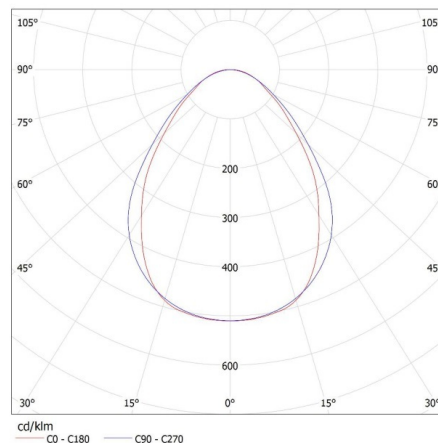

ДОПЪЛНИТЕЛНА ИНФОРМАЦИЯ:

- 5-годишна Гаранция при спазване на гаранционните условия, достъпни в уебсайта

KANLUX S.A. (kat 34046) AL-MM-NW-MPR-W-NT / LDC (Polar)