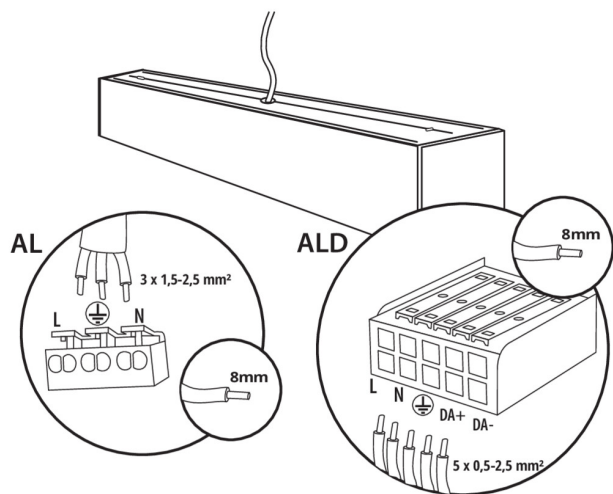

34046 AL-MM-NW-MPR-W-NT

линейно LED осветително тяло