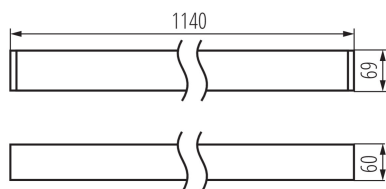

Посока на светене на осветителното тяло : долна страна

Дължина [mm]: 1140

Широчина [mm]: 60

Височина [mm]: 69

Интегриран LED източник на светлина : да

Version for connection in line [initial element] LF : 34548

Version for connection in line [central element] LM : 34692

Version for connection in line [final element] LL : 34836

Wersja do łączenia w linie [kształtka] LTX1 : 35038

Wersja do łączenia w linie [kształtka] LTX1C : 35062

Wersja do łączenia w linie [kształtka] LTX2C : 35086

Wersja do łączenia w linie [kształtka] LTX1E : 35200

Wersja do łączenia w linie [kształtka] L : 34405

Wersja do łączenia w linie [kształtka] T : 35015

Wersja do łączenia w linie [kształtka] X : 35012

ТЕХНИЧЕСКИ ДАННИ:

Номинално напрежение [V]: 220-240 AC

Номинална честота [Hz]: 50

Максимална мощност [W]: 29

Категория на защита от токов удар : I

Материал на дифузера : пластмаса

Вид диод: LED SMD

Светлинен поток [lm]: 3450

Цвят на светлината: топлобял

Корелираната цветна температура [K]: 3000

Устойчивост на цвета в елипсите на Макадам : ≤ 3

Индекс на цвето предаване: 80

Експлоатационен срок на лампата [h]: 50000

Коефициент на запазване на светлинния поток на лампата след изтичане на номиналния срок на експлоатация: L90B10

Брой цикли вкл. / изкл. : ≥ 30000

Ъгъл на светене [°]: X85/Y95

Светлинна ефективност на лампата [lm/W]: 119

Обхват на околната температура, на която може да бъде изложен продуктът [°C]: 5÷25