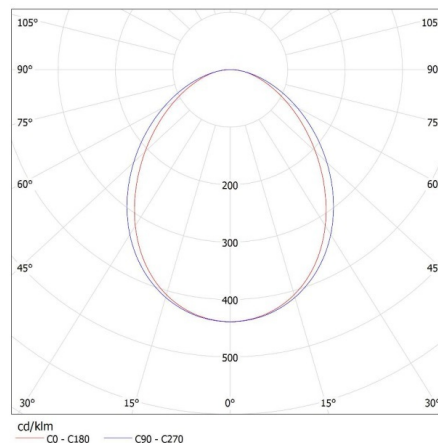

ДОПЪЛНИТЕЛНА ИНФОРМАЦИЯ:

- 5-годишна Гаранция при спазване на гаранционните условия, достъпни в уебсайта

KANLUX S.A. (kat 34045) AL-MM-WW-MAT-W-NT / LDC (Polar)