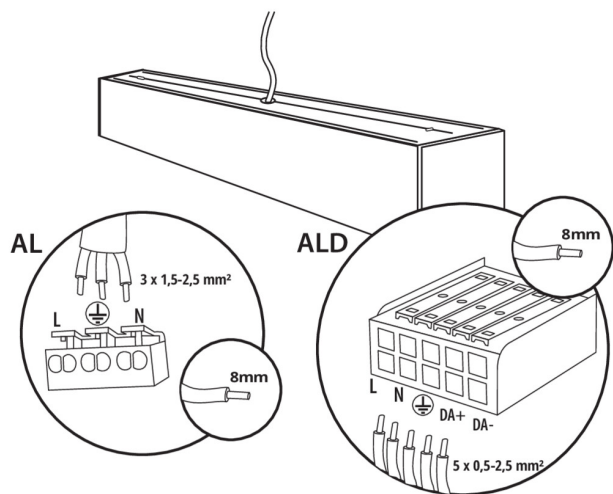

34045 AL-MM-WW-MAT-W-NT

линейно LED осветително тяло