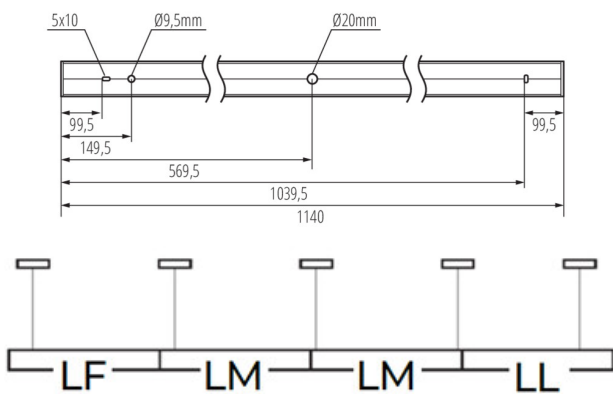

34045 AL-MM-WW-MAT-W-NT

линейно LED осветително тяло