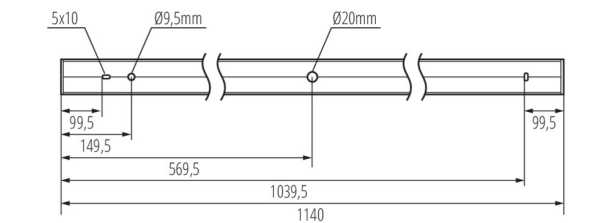

линейно LED осветително тяло