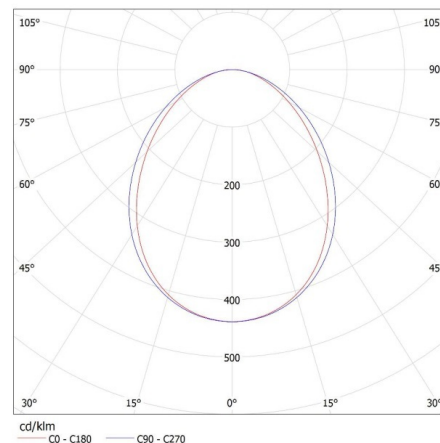

ДОПЪЛНИТЕЛНА ИНФОРМАЦИЯ:

- 5-годишна Гаранция при спазване на гаранционните условия, достъпни в уебсайта

KANLUX S.A. (kat 33986) AL-ML-WW-MAT-B-NT / LDC (Polar)