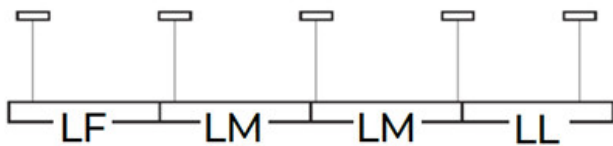

линейно LED осветително тяло