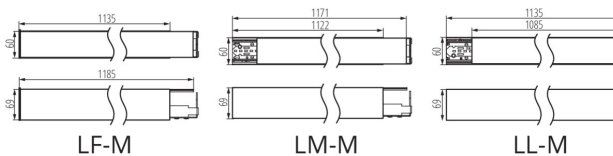

линейно LED осветително тяло