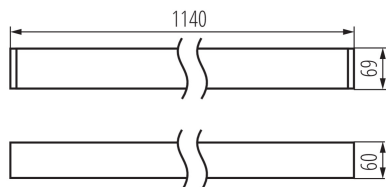

линейно LED осветително тяло

ОБЩИ ДАННИ:

Цвят: черен

Място на монтаж: за монтаж върху таван

Място на приложение: на закрито

Минимално разстояние от осветявания обект: 0,5m

Възможност за използване с димер: не

Посока на светене на осветителното тяло: долна страна

Дължина [mm]: 1140

Широчина [mm]: 60

Височина [mm]: 69

Интегриран LED източник на светлина: да

Version for connection in line [initial element] LF: 34534

Version for connection in line [central element] LM: 34678

Version for connection in line [final element] LL: 34822

Wersja do łączenia w linie [kształtka] LTX1: 35033

Wersja do łączenia w linie [kształtka] LTX1C: 35057