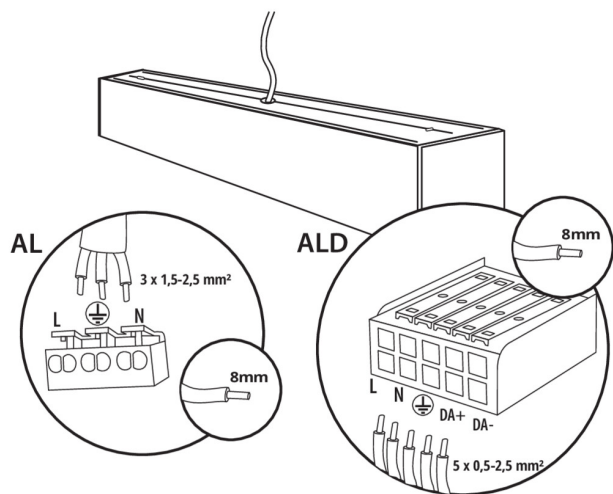

линейно LED осветително тяло