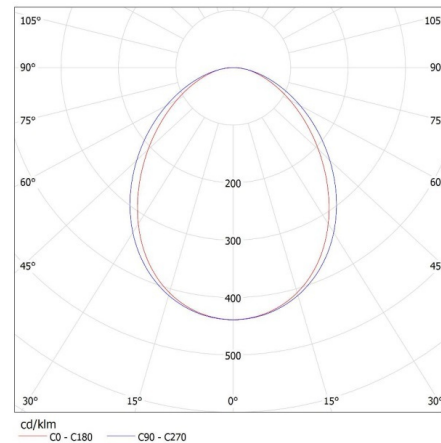

ДОПЪЛНИТЕЛНА ИНФОРМАЦИЯ:

- 5-годишна Гаранция при спазване на гаранционните условия, достъпни в уебсайта

KANLUX S.A. (kat 33984) AL-ML-NW-MAT-B-NT / LDC (Polar)