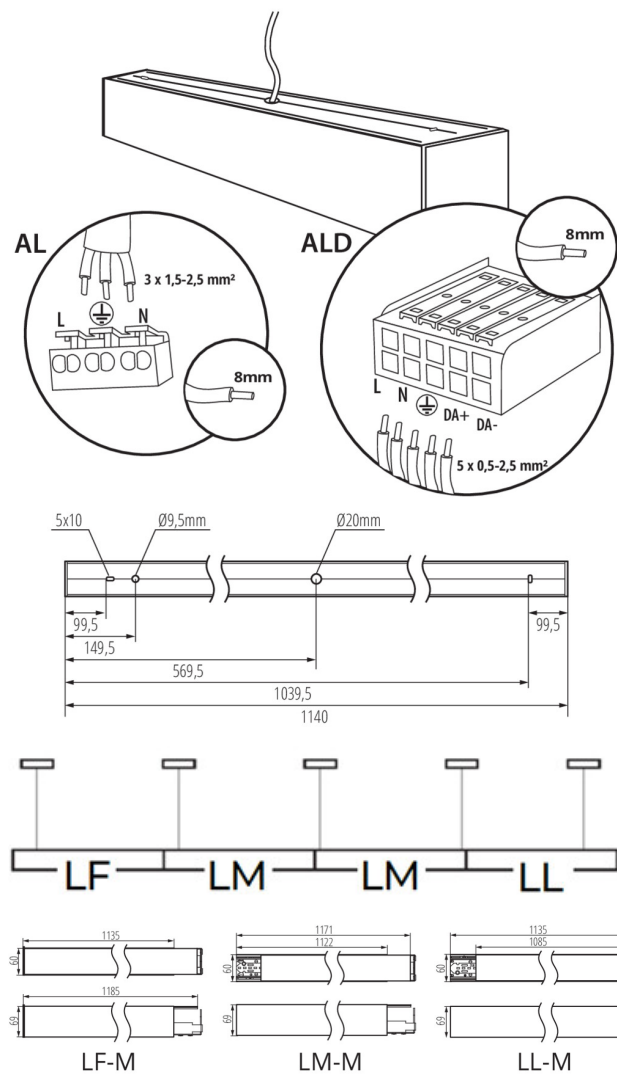

линейно LED осветително тяло