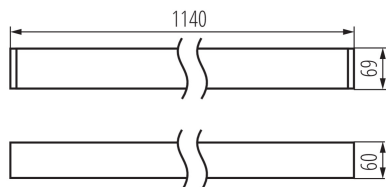

линейно LED осветително тяло

ОБЩИ ДАННИ:

Цвят: черен

Място на монтаж: за монтаж върху таван

Място на приложение: на закрито

Минимално разстояние от осветявания обект : 0,5m

Възможност за използване с димер : не

Посока на светене на осветителното тяло : долна страна

Дължина [mm]: 1140

Широчина [mm]: 60

Височина [mm]: 69

Интегриран LED източник на светлина : да

Version for connection in line [initial element] LF : 34528

Version for connection in line [central element] LM : 34672

Version for connection in line [final element] LL : 34816

Wersja do łączenia w linie [kształtka] LTX1 : 35027

Wersja do łączenia w linie [kształtka] LTX1C : 35051

Wersja do łączenia w linie [kształtka] X : 35010

ТЕХНИЧЕСКИ ДАННИ:

Номинално напрежение [V]: 220-240 AC

Номинална честота [Hz]: 50

Максимална мощност [W]: 25

Категория на защита от токов удар : I

Материал на дифузера : пластмаса