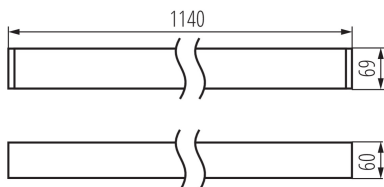

### ОБЩИ ДАННИ:

**Цвят:** бял

**Място на монтаж:** за монтаж върху таван

**Място на приложение:** на закрито

**Минимално разстояние от осветявания обект:** 0,5m

**Възможност за използване с димер:** не

**Посока на светене на осветителното тяло:** долна страна

**Дължина [mm]:** 1140

**Широчина [mm]:** 60

**Височина [mm]:** 69

**Интегриран LED източник на светлина:** да

**Version for connection in line [initial element] LF:** 35305

**Version for connection in line [central element] LM:** 35329