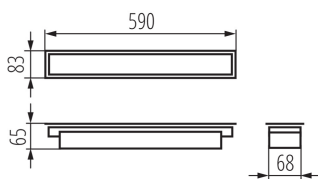

линейно LED осветително тяло

5905339339362

ОБЩИ ДАННИ:

Цвят: бял

Място на монтаж: за вграждане в таван

Място на приложение: на закрито

Минимално разстояние от осветявания обект : 0,5m

Възможност за използване с димер : не

Посока на светене на осветителното тяло : долна страна

Дължина [mm]: 590

Широчина [mm]: 83

Височина [mm]: 65

Интегриран LED източник на светлина : да

ТЕХНИЧЕСКИ ДАННИ:

Номинално напрежение [V]: 220-240 AC

Номинална честота [Hz]: 50

Грамаж [g]: 1110

Дължина на единична опаковка [cm]: 75

Ширина на единична опаковка [cm]: 11

Височина на единична опаковка [cm]: 7

Тегло на кашон [kg]: 1.11

Ширина на кашон [cm]: 11

Височина на кашон [cm]: 7

Дължина на кашон [cm]: 75

Вместимост на кашон [m³]: 0.005775

ДОПЪЛНИТЕЛНА ИНФОРМАЦИЯ:

- 5-годишна Гаранция при спазване на гаранционните условия, достъпни в уебсайта

KANLUX S.A. (kat 33936) AL-SL-NW-MAT-W-PT / LDC (Polar)