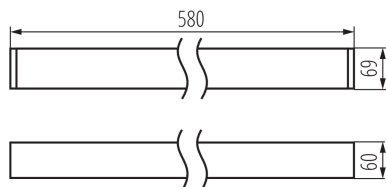

линейно LED осветително тяло

ОБЩИ ДАННИ:

Цвят: черен

Място на монтаж: за монтаж върху таван

Място на приложение: на закрито

Минимално разстояние от осветявания обект : 0,5m

Възможност за използване с димер : не

Посока на светене на осветителното тяло : долна страна

Дължина [mm]: 580

Широчина [mm]: 60

Височина [mm]: 69

Интегриран LED източник на светлина : да

ТЕХНИЧЕСКИ ДАННИ:

Номинално напрежение [V]: 220-240 AC

Номинална честота [Hz]: 50

Максимална мощност [W]: 10

Категория на защита от токов удар : I

Материал на дифузера : пластмаса

Вид диод: LED SMD

Светлинен поток [lm]: 1150

Цвят на светлината: топлобял

Корелираната цветна температура [K]: 3000

Материал на корпуса: сплав на алуминий

Вид присъединение: самозакljučващи се клеми

Обхват на напречните сечения на използваните кабели [mm²]: 1,5÷2,5

Време за загряване на лампата [s]: ≤ 1

Време за пускане на лампата [s]: $\leq 0,5$