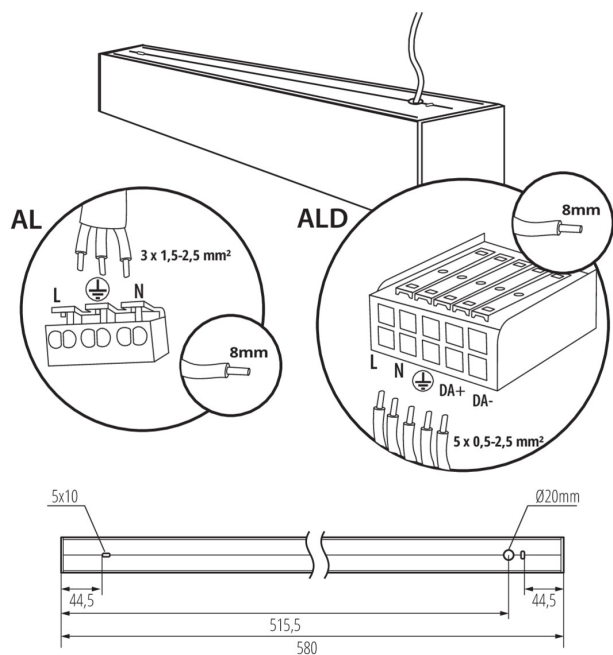

33914 AL-SL-WW-MAT-B-NT

линейно LED осветително тяло