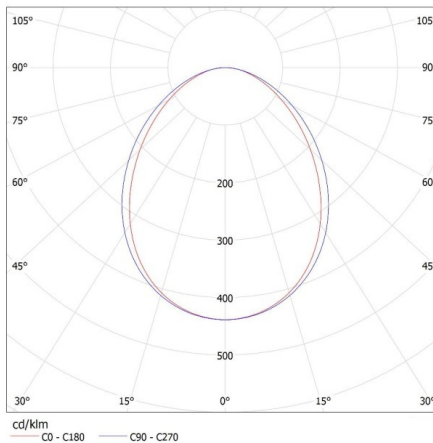

- 5-годишна Гаранция при спазване на гаранционните условия, достъпни в уебсайта

KANLUX S.A. (kat 33914) AL-SL-WW-MAT-B-NT / LDC (Polar)