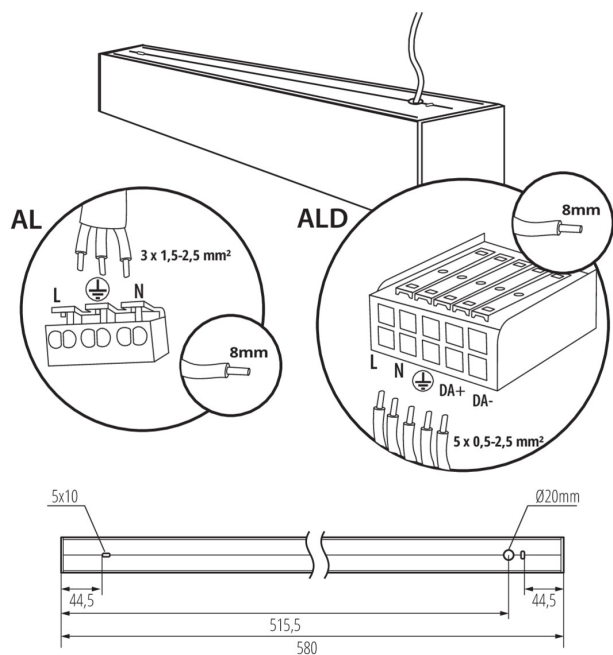

33912 AL-SL-NW-MAT-B-NT

линейно LED осветително тяло