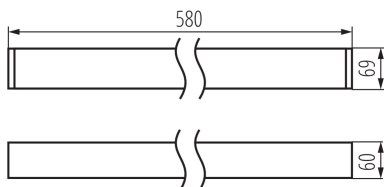

линейно LED осветително тяло

ОБЩИ ДАННИ:

Цвят: черен

Място на монтаж: за монтаж върху таван

Място на приложение: на закрито

Минимално разстояние от осветявания обект : 0,5m

Възможност за използване с димер : не

Посока на светене на осветителното тяло : долна страна

Дължина [mm]: 580

Широчина [mm]: 60

Височина [mm]: 69

Интегриран LED източник на светлина : да

ТЕХНИЧЕСКИ ДАННИ:

Номинално напрежение [V]: 220-240 AC

Номинална честота [Hz]: 50

Максимална мощност [W]: 10

Категория на защита от токов удар : I

Материал на дифузера : пластмаса

Вид диод: LED SMD

Светлинен поток [lm]: 1300

Цвят на светлината: бяла

Корелираната цветна температура [K]: 4000

Материал на корпуса: сплав на алуминий

Вид присъединение: самозаклучващи се клеми

Обхват на напречните сечения на използваните кабели [mm²]: 1,5÷2,5

Време за загряване на лампата [s]: ≤ 1

Време за пускане на лампата [s]: $\leq 0,5$