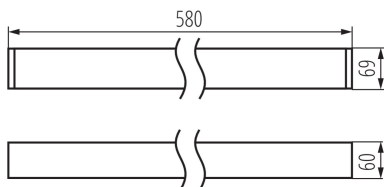

линейно LED осветително тяло

ОБЩИ ДАННИ:

Цвят: бял

Място на монтаж: за монтаж върху таван

Място на приложение: на закрито

Минимално разстояние от осветявания обект : 0,5m

Възможност за използване с димер : не

Посока на светене на осветителното тяло : долна страна

Дължина [mm]: 580

Широчина [mm]: 60

Височина [mm]: 69

Интегриран LED източник на светлина : да

ТЕХНИЧЕСКИ ДАННИ:

Номинално напрежение [V]: 220-240 AC

Номинална честота [Hz]: 50

Максимална мощност [W]: 19

Категория на защита от токов удар : I

Материал на дифузера : пластмаса

Вид диод: LED SMD

Светлинен поток [lm]: 2050

Цвят на светлината: топлобял

Корелираната цветна температура [K]: 3000

Устойчивост на цвета в елипсите на Макадам : ≤ 3

Индекс на цвето предаване: 80

Експлоатационен срок на лампата [h]: 50000

Коефициент на запазване на светлинния поток на лампата след изтичане на номиналния срок на експлоатация: L90B10

Брой цикли вкл. / изкл. : ≥ 30000

Ъгъл на светене [°]: X75/Y90

Светлинна ефективност на лампата [lm/W]: 108

Обхват на околната температура, на която може да бъде изложен продуктът [°C]: 5÷25

тип абажур: микропризматичен

Материал на корпуса: сплав на алуминий

Вид присъединение: самозаклучващи се клеми

Обхват на напречните сечения на използваните кабели [mm²]: 1,5÷2,5

Време за загряване на лампата [s]: ≤ 1

Време за пускане на лампата [s]: $\leq 0,5$

Степен на защита IP: 20