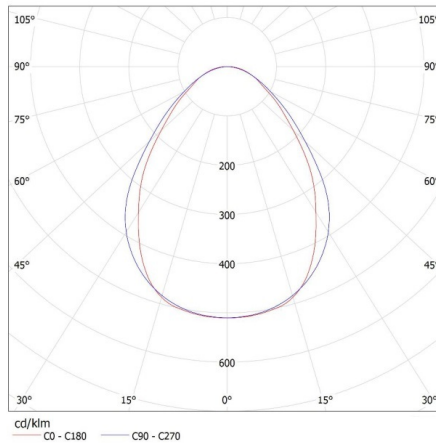

KANLUX S.A. (kat 33907) AL-SH-WW-MPR-W-NT / LDC (Polar)