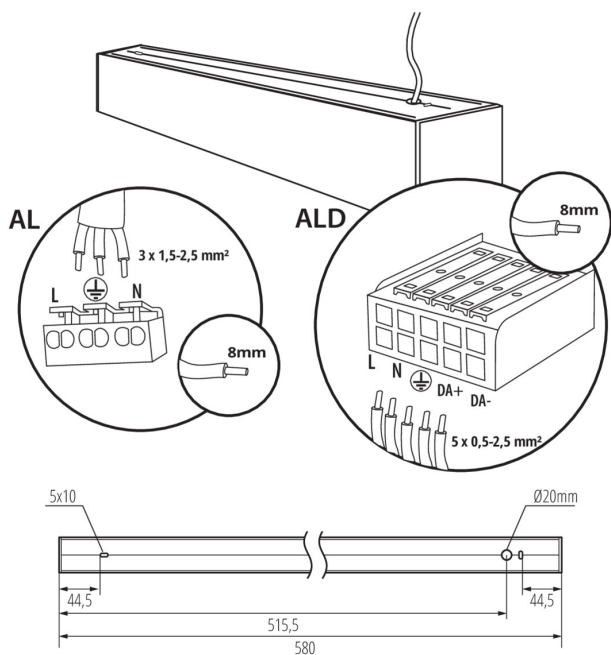

33907 AL-SH-WW-MPR-W-NT

линейно LED осветително тяло