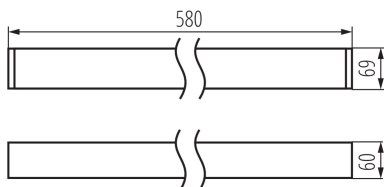

линейно LED осветително тяло

ОБЩИ ДАННИ:

Цвят: бял

Място на монтаж: за монтаж върху таван

Място на приложение: на закрито

Минимално разстояние от осветявания обект : 0,5m

Възможност за използване с димер : не

Посока на светене на осветителното тяло : долна страна

Дължина [mm]: 580

Широчина [mm]: 60

Височина [mm]: 69

Интегриран LED източник на светлина : да

ТЕХНИЧЕСКИ ДАННИ:

Номинално напрежение [V]: 220-240 AC

Номинална честота [Hz]: 50

Максимална мощност [W]: 19

Категория на защита от токов удар : I

Материал на дифузера : пластмаса

Вид диод: LED SMD

Светлинен поток [lm]: 2250

Цвят на светлината: топлобял

Корелираната цветна температура [K]: 3000

Материал на корпуса: сплав на алуминий

Вид присъединение: самозакljučващи се клеми

Обхват на напречните сечения на използваните кабели [mm²]: 1,5÷2,5

Време за загряване на лампата [s]: ≤ 1

Време за пускане на лампата [s]: $\leq 0,5$