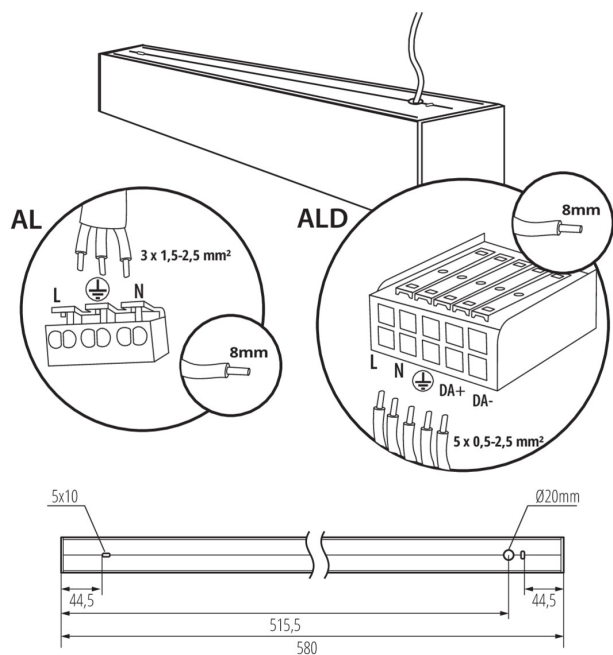

33903 AL-SH-WW-MAT-W-NT

линейно LED осветително тяло