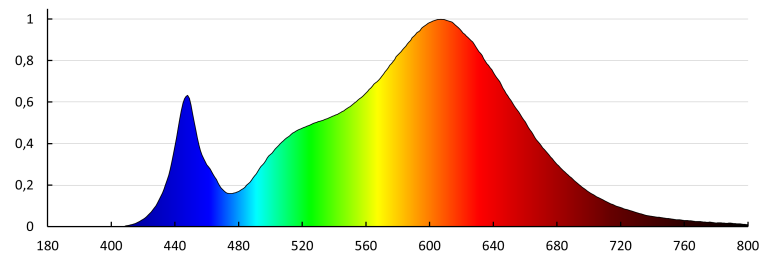

INFORMACJE DODATKOWE:

- 5 lat Gwarancji na warunkach oświadczenia gwarancyjnego, dostępnego na stronie internetowej