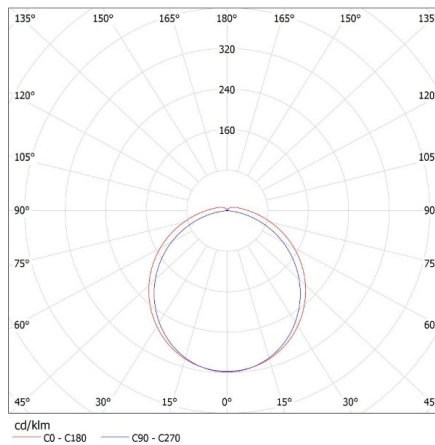

33891 MEBA LED 22-40W NW/WW

Oprawa liniowa LED

KANLUX S.A. (kat 33891) MEBA LED 22-40W NW/WW (22W) / LDC (Polar)

Luminaire: KANLUX S.A. (kat 33891) MEBA LED 22-40W NW/WW (22W)
Lamps: 1 x MEBA LED 22W WW