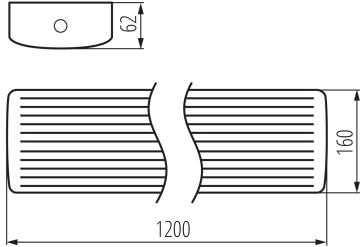

33891 MEBA LED 22-40W NW/WW

Oprawa liniowa LED