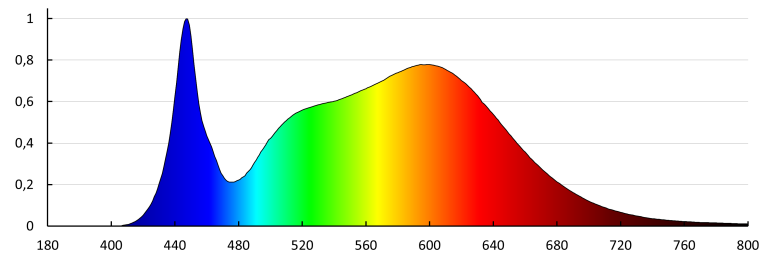

INFORMACJE DODATKOWE:

- 5 lat Gwarancji na warunkach oświadczenia gwarancyjnego, dostępnego na stronie internetowej