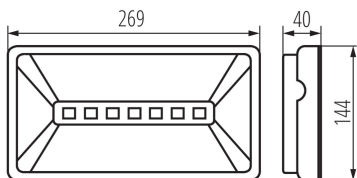

Аварийно осветително тяло LED

Аварийното осветление или осветлението с антипаник ефект се използва в помещения от тип Open Space за противодействие на паниката. То позволява достигане на мястото, където можете да видите маркирания маршрут за евакуация.

ОБЩИ ДАННИ:

Цвят: бял

Място на монтаж: wall mounted, ceiling mounted

Място на приложение: на закрито

Интегриран LED източник на светлина: да

ТЕХНИЧЕСКИ ДАННИ:

Номинално напрежение [V]: 220-240 AC

Номинална честота [Hz]: 50

Номинална мощност [W]: 6.5

Номинална мощност (LED) [W]: 2

Категория на защита от токов удар: II

Материал на дифузера: пластмаса

Вид диод: LED SMD

Светлинен поток [lm]: 225

Светлинен поток [lm] (модул за аварийно осветление): 225

Цвят на светлината: хладно бяла

Корелираната цветна температура [K]: 5000

Обхват на околната температура, на която може да бъде изложен продуктът [°C]: 10÷40

Акумулатор (тип): LiFePO4/C

Акумулатор (параметри): 6,4V 1,5Ah

Режими на работа: аварийно-мрежов

Употреба: осветление на евакуационен път

Време за аварийна работа [h]: 3

Стандартен тест: да

Материал на корпуса: пластмаса

Вид присъединение: самозаключващи се клемми

Степен на защита IP: 65