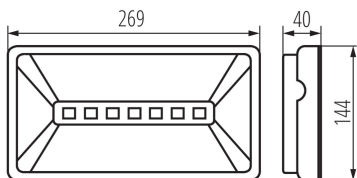

Аварийно осветително тяло LED

Аварийното осветление или осветлението с антипаник ефект се използва в помещения от тип Open Space за противодействие на паниката. То позволява достигане на мястото, където можете да видите маркирания маршрут за евакуация.

ОБЩИ ДАННИ:

Цвят: бял

Място на монтаж: wall mounted, ceiling mounted

Място на приложение: на закрито

Интегриран LED източник на светлина: да

ТЕХНИЧЕСКИ ДАННИ:

Номинално напрежение [V]: 220-240 AC

Номинална честота [Hz]: 50

Номинална мощност [W]: 6,8

Номинална мощност (LED) [W]: 4.5

Категория на защита от токов удар: II

Материал на дифузера: пластмаса

Вид диод: LED SMD

Светлинен поток [lm]: 576

Светлинен поток [lm] (модул за аварийно осветление): 576

Цвят на светлината: хладно бяла

Корелираната цветна температура [K]: 5000

Обхват на околната температура, на която може да бъде изложен продуктът [°C]: 10÷40

Акумулатор (тип): LiFePO4/C

Акумулатор (параметри): 6.4V

Режими на работа: аварийно-мрежов

Употреба: осветление против паника

Време за аварийна работа [h]: 1

Стандартен тест: да

Материал на корпуса: пластмаса

Вид присъединение: самозаключващи се клеми

Степен на защита IP: 65