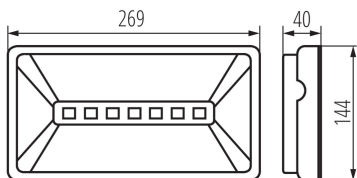

Аварийно осветително тяло LED

Аварийното осветление или осветлението с антипаник ефект се използва в помещения от тип Open Space за противодействие на паниката. То позволява достигане на мястото, където можете да видите маркирания маршрут за евакуация.

ОБЩИ ДАННИ:

Цвят: бял

Място на монтаж: wall mounted, ceiling mounted

ТЕХНИЧЕСКИ ДАННИ:

Номинално напрежение [V]: 220-240 AC

Номинална честота [Hz]: 50

Номинална мощност [W]: 6,8

Номинална мощност (LED) [W]: 4.5

Категория на защита от токов удар : II

Материал на дифузера : пластмаса

Вид диод: LED SMD

Светлинен поток [lm] : 388

Светлинен поток [lm] (модул за аварийно осветление) : 388

Цвят на светлината: хладно бяла

Корелираната цветна температура [K]: 5000

Акумулатор (тип): LiFePO4/C

Акумулатор (параметри): 6.4V

Режими на работа : аварийно-мрежов

Употреба: осветление на евакуационни изходи, пртивопожарни съоръжения

Време за аварийна работа [h] : 1

Автоматичен тест: да

Материал на корпуса: пластмаса

Вид присъединение: самозаклучващи се клемми

Степен на защита IP: 65