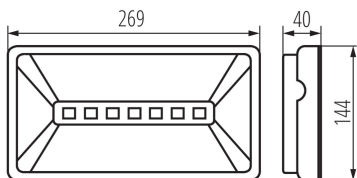

Аварийно осветително тяло LED

Аварийното осветление или осветлението с антипаник ефект се използва в помещения от тип Open Space за противодействие на паниката. То позволява достигане на мястото, където можете да видите маркирания маршрут за евакуация.

ОБЩИ ДАННИ:

Цвят: бял

Място на монтаж: wall mounted, ceiling mounted

Място на приложение: на закрито

Интегриран LED източник на светлина: да

ТЕХНИЧЕСКИ ДАННИ:

Номинално напрежение [V]: 220-240 AC

Номинална честота [Hz]: 50

Номинална мощност [W]: 6,5

Номинална мощност (LED) [W]: 2

Категория на защита от токов удар: II

Материал на дифузера: пластмаса

Вид диод: LED SMD

Светлинен поток [lm]: 204

Светлинен поток [lm] (модул за аварийно осветление): 204

Цвят на светлината: хладно бяла

Корелираната цветна температура [K]: 5000

Обхват на околната температура, на която може да бъде изложен продуктът [°C]: 10÷40

Акумулатор (тип): LiFePO4/C

Акумулатор (параметри): 6.4V

Режими на работа: аварийно-мрежов

Употреба: осветление на евакуационни изходи, пртивопожарни съоръжения

Време за аварийна работа [h]: 3

Автоматичен тест: да

Материал на корпуса: пластмаса

Вид присъединение: самозаклучващи се клемми

Степен на защита IP: 65