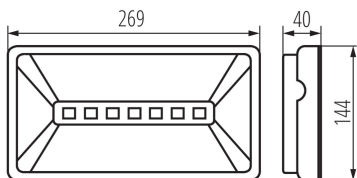

Аварийно осветително тяло LED

Аварийното осветление или осветлението с антипаник ефект се използва в помещения от тип Open Space за противодействие на паниката. То позволява достигане на мястото, където можете да видите маркирания маршрут за евакуация.

ОБЩИ ДАННИ:

Цвят: бял

Място на монтаж: wall mounted, ceiling mounted

Място на приложение: на закрито и на открито

Интегриран LED източник на светлина: да

ТЕХНИЧЕСКИ ДАННИ:

Номинално напрежение [V]: 220-240 AC

Номинална честота [Hz]: 50

Номинална мощност [W]: 6,5

Номинална мощност (LED) [W]: 4.7

Категория на защита от токов удар: II

Материал на дифузера: пластмаса

Вид диод: LED SMD

Светлинен поток [lm]: 241

Светлинен поток [lm] (модул за аварийно осветление): 241

Цвят на светлината: хладно бяла

Корелираната цветна температура [K]: 5000

Обхват на околната температура, на която може да бъде изложен продуктът [°C]: -15÷40

Акумулатор (тип): LiFePO4/C

Акумулатор (параметри): 6.4V

Режими на работа: аварийно-мрежов

Употреба: осветление против паника

Време за аварийна работа [h]: 3

Автоматичен тест: да

Материал на корпуса: пластмаса

Вид присъединение: самозаключващи се клемми

Степен на защита IP: 65