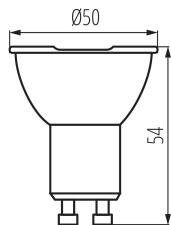

iQ-LED

Kanlux

33769 IQ-LEDEX GU10 2,5W-NW

LED източник на светлина

5905339337696

Kanlux iQ-LED EX GU10 е нов източник на светлина с основа GU10 в добре познатата и популярна серия продукти Kanlux iQ-LED. Те се характеризират с изключителна светлинна ефективност, консумират само 2.5W енергия и дават толкова светлина, колкото традиционните 54W! 450 лумена светлина, клас на енергийна ефективност A, 50 000 часа осветление – това са най-важните предимства на този източник. В допълнение, Kanlux iQ-LED EX GU10 има всички предимства на серията iQ-LED.

ОБЩИ ДАННИ:

Възможност за използване с димер: не

Широчина [mm]: 50

Височина [mm]: 54

Диаметър [mm]: 50

Дълбочина [mm]: 50

Съдържание на живак: не

Съдържание на живак в лампата [mg]: 0

ТЕХНИЧЕСКИ ДАННИ:

Номинално напрежение [V]: 220-240 AC

Номинална честота [Hz]: 50

Номинална мощност [W]: 2,5

Материал на дифузера: пластмаса

Източник на светлина: PAR16

Вид диод: LED SMD

Сумарния обявен светлинен поток [lm]: 460

Полезния светлинен поток на светлинния източник Φ_{use} [LM]: 450

Полезния светлинен поток на светлинния източник Φ_{use} [LM]: w szerokim stożku (120°)

Цвят на светлината: бяла

Корелираната цветна температура [K]: 4000

Устойчивост на цвета в елипсите на Макадам : 6

Date of issue: 07.02.2025, 10:03

Запазва се правото за въвеждане на технически промени. Данните, съдържащи се в този материал, не са правно обвързващи.

Фотометрия: резултати, получени по време на изпитване на дадения екземпляр.

Kanlux S.A. ul. Objazdowa 1-3, 41-922 Radzionków, Poland kanlux@kanlux.com

BG