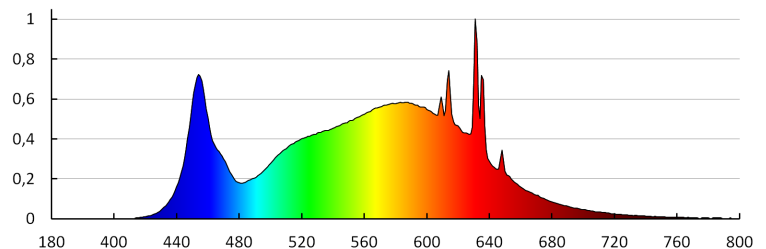

33769 IQ-LEDEX GU10 2,5W-NW

LED източник на светлина

Индекс на цвето предаване: 80
Цокъл (Източник на светлина): GU10
Номинален срок на експлоатация [h]: 50000
Брой цикли вкл. / изкл.: ≥ 50000
Номинален ъгъл на светлинния сноп [°]: 100
Номинален ток на лампата [mA]: 27
Светлинна ефективност на лампата [lm/W]: 184
Kształt: spot

ЛОГИСТИЧНИ ДАННИ:

Мерна единица: брой
Как е опаковано: 20
Количество бройки в междинна опаковка: 20
Количество бройки в сборна опаковка: 100
Единично нето тегло [g]: 52
Грамаж [g]: 76.2
Бруто тегло на един брой [g]: 67.6
Дължина на единична опаковка [cm]: 5
Ширина на единична опаковка [cm]: 5
Височина на единична опаковка [cm]: 7.5
Тегло на кашон [kg]: 7.62
Ширина на кашон [cm]: 29.5
Височина на кашон [cm]: 19
Дължина на кашон [cm]: 57.5
Вместимост на кашон [m³]: 0.032229

ДОПЪЛНИТЕЛНА ИНФОРМАЦИЯ:

- 5-годишна Гаранция при спазване на гаранционните условия, достъпни в уебсайта