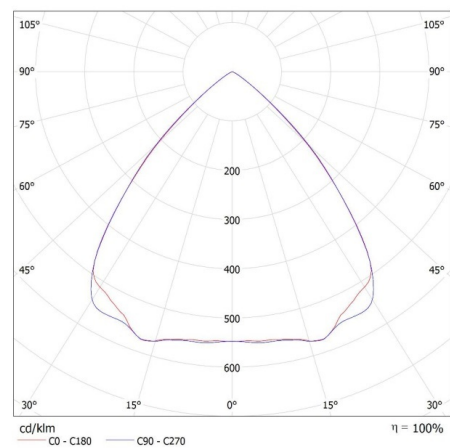

KANLUX S.A. (kat 33769) IQ-LEDEX GU10 2,5W-NW / LDC (Polar)

Date of issue: 07.02.2025, 10:03

Запазва се правото за въвеждане на технически промени. Данните, съдържащи се в този материал, не са правно обвързващи.

Фотометрия: резултати, получени по време на изпитване на дадения екземпляр.

Kanlux S.A. ul. Objazdowa 1-3, 41-922 Radzionków, Poland kanlux@kanlux.com