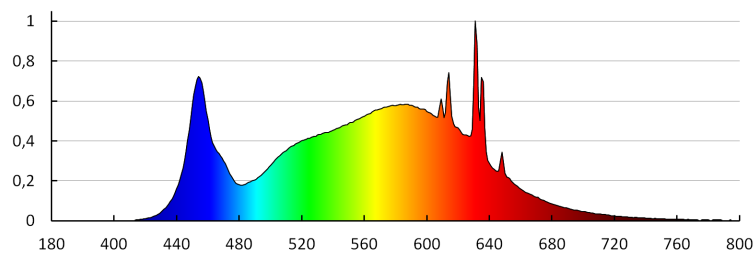

33769 IQ-LEDEX GU10 2,5W-NW

LED източник на светлина

Номинален срок на експлоатация [h]: 50000
Брой цикли вкл. / изкл.: ≥ 50000
Номинален ъгъл на светлинния сноп [°]: 100
Номинален ток на лампата [mA]: 27
Светлинна ефективност на лампата [lm/W]: 184
Kształt: spot

ДОПЪЛНИТЕЛНА ИНФОРМАЦИЯ:

- 5-годишна Гаранция при спазване на гаранционните условия, достъпни в уебсайта