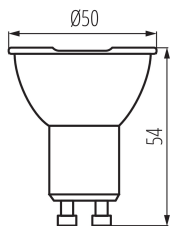

iQ-LED

Kanlux

33769 IQ-LEDEX GU10 2,5W-NW

LED източник на светлина

Kanlux iQ-LED EX GU10 е нов източник на светлина с основа GU10 в добре познатата и популярна серия продукти Kanlux iQ-LED. Те се характеризират с изключителна светлинна ефективност, консумират само 2.5W енергия и дават толкова светлина, колкото традиционните 54W! 450 лумена светлина, клас на енергийна ефективност A, 50 000 часа осветление – това са най-важните предимства на този източник. В допълнение, Kanlux iQ-LED EX GU10 има всички предимства на серията iQ-LED.

ОБЩИ ДАННИ:

Възможност за използване с димер: не
Широчина [mm]: 50
Височина [mm]: 54
Диаметър [mm]: 50
Дълбочина [mm]: 50
Съдържание на живак в лампата [mg]: 0

ТЕХНИЧЕСКИ ДАННИ:

Номинално напрежение [V]: 220-240 AC
Номинална честота [Hz]: 50
Номинална мощност [W]: 2,5
Материал на дифузера: пластмаса
Източник на светлина: PAR16
Вид диод: LED SMD
Сумарния обявен светлинен поток [lm]: 460
Полезния светлинен поток на светлинния източник Φuse [LM]: 450
Полезния светлинен поток на светлинния източник Φuse [LM]: w szerokim stożku (120°
Цвят на светлината: бяла
Корелираната цветна температура [K]: 4000
Устойчивост на цвета в елипсите на Макадам : 6
Индекс на цвето предаване: 80

Date of issue: 07.02.2025, 10:03

Запазва се правото за въвеждане на технически промени. Данните, съдържащи се в този материал, не са правно обвързващи.

Фотометрия: резултати, получени по време на изпитване на дадения екземпляр.

Kanlux S.A. ul. Objazdowa 1-3, 41-922 Radzionków, Poland kanlux@kanlux.com

BG