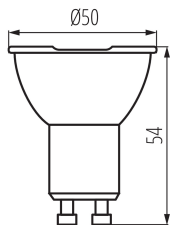

iQ-LED

Kanlux

33769 IQ-LEDEX GU10 2,5W-NW

LED източник на светлина

5905339337696

Kanlux iQ-LED EX GU10 е нов източник на светлина с основа GU10 в добре познатата и популярна серия продукти Kanlux iQ-LED. Те се характеризират с изключителна светлинна ефективност, консумират само 2.5W енергия и дават толкова светлина, колкото традиционните 54W! 450 лумена светлина, клас на енергийна ефективност A, 50 000 часа осветление – това са най-важните предимства на този източник. В допълнение, Kanlux iQ-LED EX GU10 има всички предимства на серията iQ-LED.

ВИД НА СВЕТЛИНИЯ ИЗТОЧНИК:

Използвана технология за осветление: LED

Ненасочен или насочен: DLS

захранван или незахранван от електрическата мрежа: MLS

Свързан светлинен източник (CLS): не

Светлинен източник с възможност за настройване на цвета: не

Светлинен източник с голяма яркост: не

Заслонка против заслепяване: не

Регулиране на светлинния поток: не

ПАРАМЕТРИ НА ПРОДУКТА:

Възможност за използване с димер: не

Широчина [mm]: 50

Височина [mm]: 54

Дълбочина [mm]: 50

Диаметър [mm]: 50

Номинално напрежение [V]: 220-240 AC

Номинална честота [Hz]: 50

Номинален ток на лампата [mA]: 27

Номинална мощност [W]: 2,5

Сумарния обявен светлинен поток [lm]: 460

Номинален ъгъл на светлинния сноп [°]: 100

Материал на дифузера: пластмаса

Date of issue: 07.02.2025, 10:04

Запазва се правото за въвеждане на технически промени. Данните, съдържащи се в този материал, не са правно обвързващи.

Фотометрия: резултати, получени по време на изпитване на дадения екземпляр.

Kanlux S.A. ul. Objazdowa 1-3, 41-922 Radzionków, Poland kanlux@kanlux.com

BG