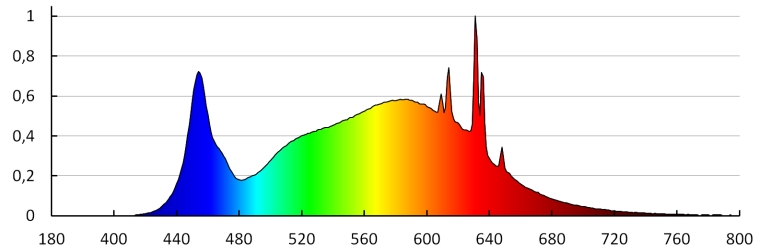

33769 IQ-LEDEX GU10 2,5W-NW

LED източник на светлина