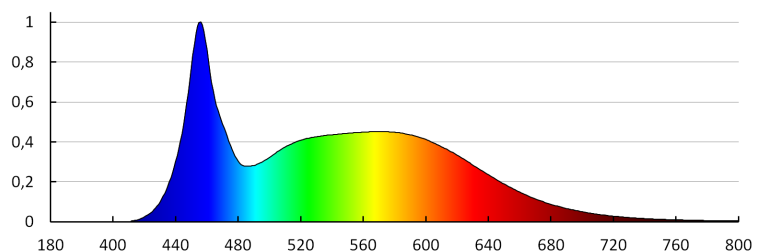

ЛОГИСТИЧНИ ДАННИ:

Мерна единица: брой

Как е опаковано: 10

Количество бройки в междинна опаковка: 10

Количество бройки в сборна опаковка: 50

Единично нето тегло [g]: 86

Грамаж [g]: 137

Дължина на единична опаковка [cm]: 6.5

Ширина на единична опаковка [cm]: 6.5

Височина на единична опаковка [cm]: 14.5

Тегло на кашон [kg]: 6.85

Ширина на кашон [cm]: 37

Височина на кашон [cm]: 18

Дължина на кашон [cm]: 74.5

Вместимост на кашон [m³]: 0.049617