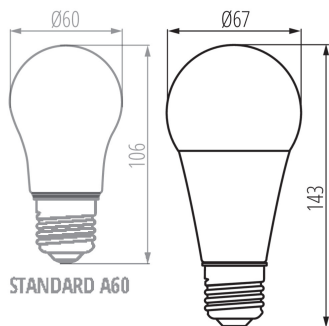

iQ-LED

Kanlux

33748 IQ-LED A67 N 19W-CW

LED източник на светлина

5905339337481

ОБЩИ ДАННИ:

Цвят: бял

Лампата е предназначена за акцентно осветление :
неприложимо

Възможност за използване с димер: не

Височина [mm]: 143

Диаметър [mm]: 67

Дълбочина [mm]: 67

Съдържание на живак: не

ТЕХНИЧЕСКИ ДАННИ:

Номинално напрежение [V]: 220-240 AC

Номинална честота [Hz]: 50

Материал: пластмаса

Материал на дифузера: пластмаса

Източник на светлина: A67

Вид диод: LED SMD

Сумарния обявен светлинен поток [lm] : 2452

Полезния светлинен поток на светлинния източник Фусе [LM]: 2452

Полезния светлинен поток на светлинния източник Фусе [LM]: в сфера

Цвят на светлината: хладно бяла

Корелираната цветна температура [K]: 6500

Устойчивост на цвета в елипсите на Макадам : ≤ 6

Индекс на цвето предаване: 80

Цокъл: E27

Номинален срок на експлоатация [h] : 15000

Брой цикли вкл. / изкл. : ≥ 40000

Номинален ъгъл на светлинния сноп [°] : 200

Номинален ток на лампата [mA] : 150

Време за пускане [s] : $\leq 0,5$

Време за загряване на лампата до 60% от пълния светлинен поток [s] : незначим

Време за загряване на лампата до 95% [s] : < 2

Индикатор за преждевременно излизане от строя на лампата: $< 5\%$ по 1000h

Date of issue: 02.02.2024, 16:44

Запазва се правото за въвеждане на технически промени. Данните, съдържащи се в този материал, не са правно обвързващи. Фотометрия: резултати, получени по време на изпитване на дадения екземпляр.

BG