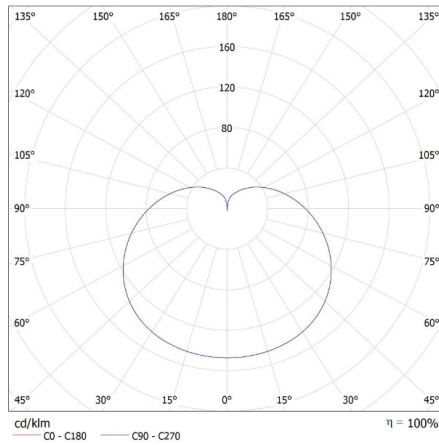

iQ-LED

Kanlux

33748 IQ-LED A67 N 19W-CW

LED източник на светлина

KANLUX S.A. (kat 33748) IQ-LED A67 N 19W-CW / LDC (Polar)

Date of issue: 02.02.2024, 16:44

Запазва се правото за въвеждане на технически промени. Данните, съдържащи се в този материал, не са правно обвързващи. Фотометрия: резултати, получени по време на изпитване на дадения екземпляр.

BG