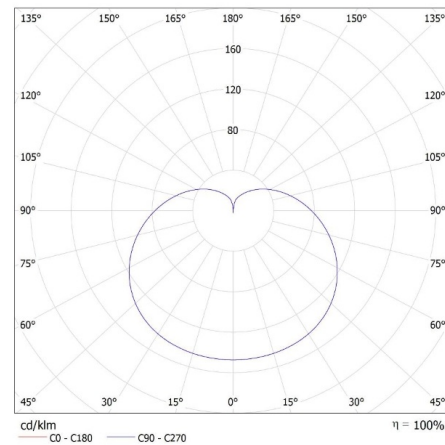

iQ-LED

Kanlux

33746 IQ-LED A67 N 19W-WW

LED източник на светлина

KANLUX S.A. (kat 33746) IQ-LED A67 N 19W-WW / LDC (Polar)

Date of issue: 02.02.2024, 16:48

Запазва се правото за въвеждане на технически промени. Данните, съдържащи се в този материал, не са правно обвързващи. Фотометрия: резултати, получени по време на изпитване на дадения екземпляр.

BG