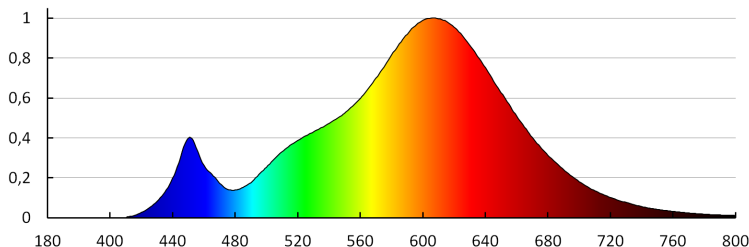

ЛОГИСТИЧНИ ДАННИ:

Мерна единица: брой

Как е опаковано: 10

Количество бройки в междинна опаковка: 10

Количество бройки в сборна опаковка: 50

Единично нето тегло [g]: 86

Грамаж [g]: 137

Бруто тегло на един брой [g]: 110

Дължина на единична опаковка [cm]: 6.5

Ширина на единична опаковка [cm]: 6.5

Височина на единична опаковка [cm]: 14.5

Тегло на кашон [kg]: 6.85

Ширина на кашон [cm]: 37

Височина на кашон [cm]: 18

Дължина на кашон [cm]: 74.5

Вместимост на кашон [m³]: 0.049617