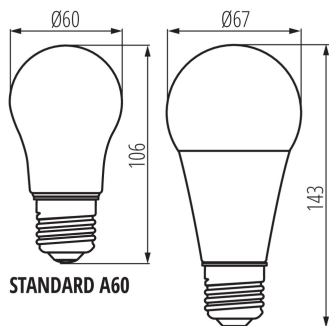

iQ-LED

Kanlux

33746 IQ-LED A67 N 19W-WW

LED източник на светлина

5905339337467

ОБЩИ ДАННИ:

Цвят: бял

Лампата е предназначена за акцентно осветление :
неприложимо

Възможност за използване с димер: не

Височина [mm]: 143

Диаметър [mm]: 67

Дълбочина [mm]: 67

Съдържание на живак: не

ТЕХНИЧЕСКИ ДАННИ:

Номинално напрежение [V]: 220-240 AC

Номинална честота [Hz]: 50

Материал: пластмаса

Материал на дифузера: пластмаса

Източник на светлина: A67

Вид диод: LED SMD

Сумарния обявен светлинен поток [lm]: 2452

Полезния светлинен поток на светлинния източник Фусе [LM]: 2452

Полезния светлинен поток на светлинния източник Фусе [LM]: в сфера

Цвят на светлината: топлобял

Корелираната цветна температура [K]: 2700

Устойчивост на цвета в елипсите на Макадам : ≤ 6

Индекс на цвето предаване: 80

Цокъл: E27

Номинален срок на експлоатация [h]: 15000

Брой цикли вкл. / изкл. : ≥ 40000

Номинален ъгъл на светлинния сноп [°]: 200

Номинален ток на лампата [mA]: 150

Време за пускане [s]: $\leq 0,5$

Време за загряване на лампата до 60% от пълния светлинен поток [s]: незначим

Време за загряване на лампата до 95% [s]: < 2

Индикатор за преждевременно излизане от строя на лампата: $< 5\%$ по 1000h

Date of issue: 02.02.2024, 16:48

Запазва се правото за въвеждане на технически промени. Данните, съдържащи се в този материал, не са правно обвързващи. Фотометрия: резултати, получени по време на изпитване на дадения екземпляр.

BG