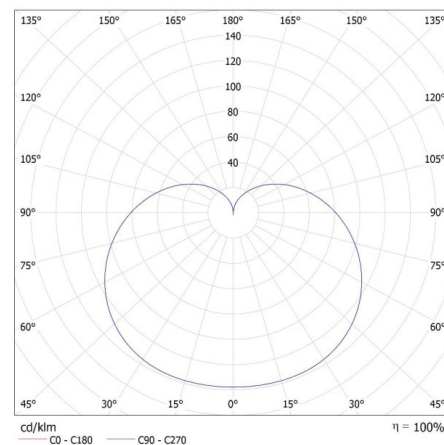

Date of issue: 02.02.2024, 17:04

Запазва се правото за въвеждане на технически промени. Данните, съдържащи се в този материал, не са правно обвързващи. Фотометрия: резултати, получени по време на изпитване на дадения екземпляр.

BG