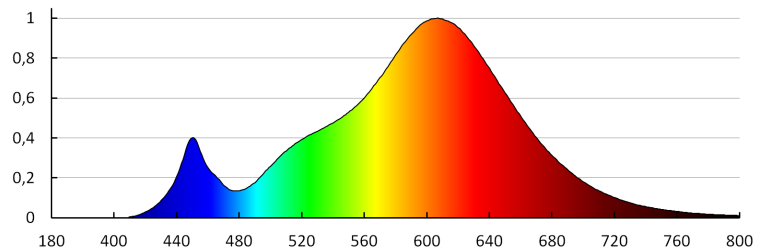

iQ^{LED}

Kanlux

33726 IQ-LEDDIM A6013,6W-WW

LED източник на светлина

Индикатор за преждевременно излизане от строя на лампата: <5% po 1000h

коэффициент на дълготрайност на лампата след период от 6000h [%]: ≥90

коэффициент на запазване на светлинния поток на лампата след изтичане на номиналния срок на експлоатация [%]: ≥70

коэффициент на запазване на светлинния поток на лампата след 6000h [%]: ≥80

Формата на светлинния източник: standard

KANLUX S.A. (kat 33726) IQ-LEDDIM A60 13,6W-WW / LDC (Polar)