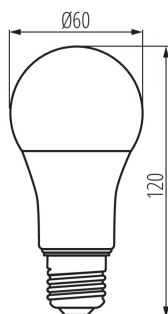

#### ОБЩИ ДАННИ:

Цвят: бял

Лампата е предназначена за акцентно осветление :  
неприложимо

Лампата е предназначена за димиране : да

Възможност за използване с димер : да

Широчина [mm]: 60

Височина [mm]: 120

Диаметър [mm]: 60

Дълбочина [mm]: 60