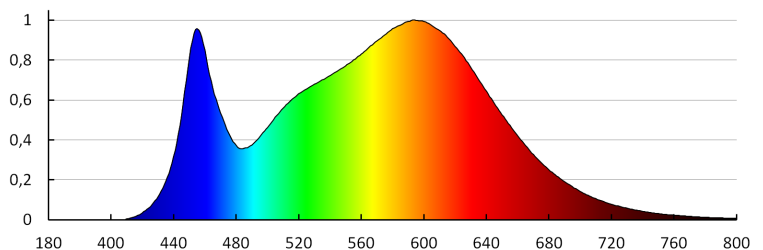

Date of issue: 02.02.2024, 16:59

Запазва се правото за въвеждане на технически промени. Данните, съдържащи се в този материал, не са правно обвързващи. Фотометрия: резултати, получени по време на изпитване на дадения екземпляр.

BG