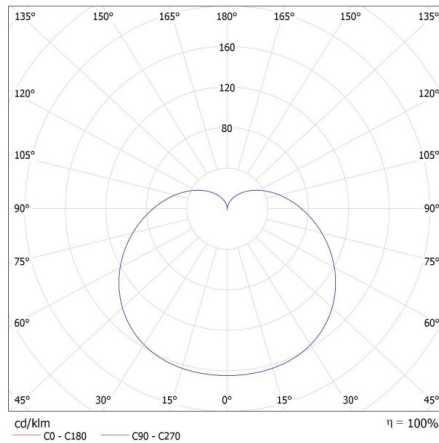

iQ-LED

Kanlux

33725 IQ-LEDDIM A6010,5W-NW

LED източник на светлина

KANLUX S.A. (kat 33725) IQ-LEDDIM A60 10,5W-NW / LDC (Polar)

Date of issue: 02.02.2024, 16:59

Запазва се правото за въвеждане на технически промени. Данните, съдържащи се в този материал, не са правно обвързващи. Фотометрия: резултати, получени по време на изпитване на дадения екземпляр.

BG