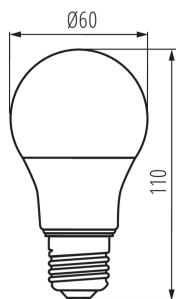

ОБЩИ ДАННИ:

Цвят: бял

Лампата е предназначена за акцентно осветление :
неприложимо

Лампата е предназначена за димиране : да

Възможност за използване с димер : да

Широчина [mm]: 60

Височина [mm]: 110

Диаметър [mm]: 60

Дълбочина [mm]: 60

Съдържание на живак: не

ТЕХНИЧЕСКИ ДАННИ:

Номинално напрежение [V]: 220-240 AC

Номинална честота [Hz]: 50

Номинална мощност [W]: 10.5

Материал: пластмаса

Материал на дифузера: пластмаса

Източник на светлина: A60

Вид диод: LED SMD

Сумарния обявен светлинен поток [lm]: 1060

Полезния светлинен поток на светлинния източник Φ_{use} [LM]: 1060

Полезния светлинен поток на светлинния източник Φ_{use} [LM]: в сфера

Цвят на светлината: бяла

Корелираната цветна температура [K]: 4000

Устойчивост на цвета в елипсите на Макадам : ≤ 6

Индекс на цвето предаване: 80

Цокъл: E27

Номинален срок на експлоатация [h]: 25000

Брой цикли вкл. / изкл. : ≥ 40000

Номинален ъгъл на светлинния сноп [°]: 220

Номинален ток на лампата [mA]: 66

Светлинна ефективност на лампата [lm/W]: 101

Време за пускане [s]: $\leq 0,5$

Date of issue: 02.02.2024, 16:59

Запазва се правото за въвеждане на технически промени. Данните, съдържащи се в този материал, не са правно обвързващи. Фотометрия: резултати, получени по време на изпитване на дадения екземпляр.

BG