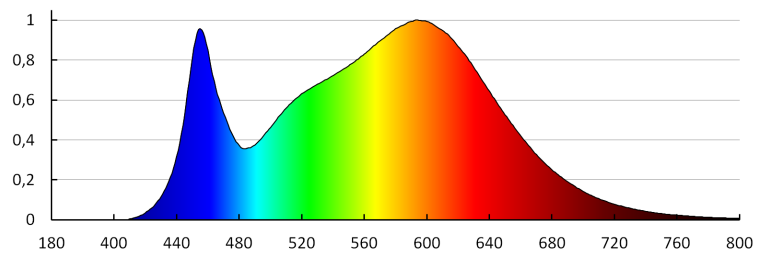

iQ-LED

Kanlux

33725 IQ-LEDDIM A6010,5W-NW

LED източник на светлина

Индикатор за преждевременно излизане от строя на лампата: <5% po 1000h

коэффициент на дълготрайност на лампата след период от 6000h [%]: ≥ 90

коэффициент на запазване на светлинния поток на лампата след изтичане на номиналния срок на експлоатация [%]: ≥ 70

коэффициент на запазване на светлинния поток на лампата след 6000h [%]: ≥ 80

Формата на светлинния източник: standard

KANLUX S.A. (kat 33725) IQ-LEDDIM A60 10,5W-NW / LDC (Polar)