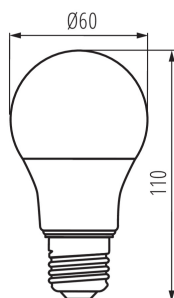

iQ-LED

Kanlux

33725 IQ-LEDDIM A6010,5W-NW

LED източник на светлина

ОБЩИ ДАННИ:

Цвят: бял

Лампата е предназначена за акцентно осветление :
неприложимо

Лампата е предназначена за димиране : да

Възможност за използване с димер : да

Широчина [mm]: 60

Височина [mm]: 110

Диаметър [mm]: 60

Дълбочина [mm]: 60

ТЕХНИЧЕСКИ ДАННИ:

Номинално напрежение [V]: 220-240 AC

Номинална честота [Hz]: 50

Номинална мощност [W]: 10.5

Материал: пластмаса

Материал на дифузера: пластмаса

Източник на светлина: A60

Вид диод: LED SMD

Сумарния обявен светлинен поток [lm]: 1060

Полезния светлинен поток на светлинния източник Φ_{use}
[LM]: 1060

Полезния светлинен поток на светлинния източник Φ_{use}
[LM]: в сфера

Цвят на светлината: бяла

Корелираната цветна температура [K]: 4000

Устойчивост на цвета в елипсите на Макадам : ≤ 6

Индекс на цвето предаване: 80

Номинален срок на експлоатация [h]: 25000

Брой цикли вкл. / изкл. : ≥ 40000

Номинален ъгъл на светлинния сноп [°]: 220

Номинален ток на лампата [mA]: 66

Светлинна ефективност на лампата [lm/W]: 101

Време за пускане [s]: $\leq 0,5$

Време за загряване на лампата до 60% от пълния
светлинен поток [s]: незначим

Време за загряване на лампата до 95% [s] : < 2

Date of issue: 02.02.2024, 16:58

Запазва се правото за въвеждане на технически промени. Данните, съдържащи се в този материал, не са правно обвързващи.
Фотометрия: резултати, получени по време на изпитване на дадения екземпляр.

BG