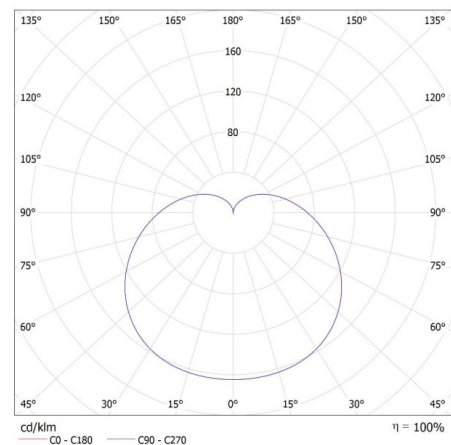

Date of issue: 02.02.2024, 16:58

Запазва се правото за въвеждане на технически промени. Данните, съдържащи се в този материал, не са правно обвързващи. Фотометрия: резултати, получени по време на изпитване на дадения екземпляр.

BG