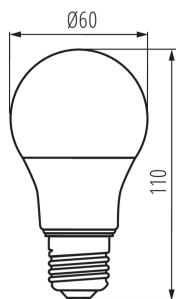

ОБЩИ ДАННИ:

Цвят: бял

Лампата е предназначена за акцентно осветление :
неприложимо

Лампата е предназначена за димиране : да

Възможност за използване с димер : да

Широчина [mm]: 60

Височина [mm]: 110

Диаметър [mm]: 60

Дълбочина [mm]: 60

Съдържание на живак: не

ТЕХНИЧЕСКИ ДАННИ:

Номинално напрежение [V]: 220-240 AC

Номинална честота [Hz]: 50

Номинална мощност [W]: 7.3

Материал: пластмаса

Материал на дифузера: пластмаса

Източник на светлина: A60

Вид диод: LED SMD

Сумарния обявен светлинен поток [lm] : 806

Полезния светлинен поток на светлинния източник Ф_{use}
[LM]: 806

Полезния светлинен поток на светлинния източник Ф_{use}
[LM]: в сфера

Цвят на светлината: бяла

Корелираната цветна температура [K]: 4000

Устойчивост на цвета в елипсите на Макадам : ≤6

Индекс на цвето предаване: 80

Цокъл: E27

Номинален срок на експлоатация [h] : 25000

Брой цикли вкл. / изкл. : ≥40000

Номинален ъгъл на светлинния сноп [°] : 220

Номинален ток на лампата [mA] : 48

Светлинна ефективност на лампата [lm/W] : 110

Време за пускане [s] : ≤0,5

Date of issue: 02.02.2024, 16:55

Запазва се правото за въвеждане на технически промени. Данните, съдържащи се в този материал, не са правно обвързващи.
Фотометрия: резултати, получени по време на изпитване на дадения екземпляр.

BG