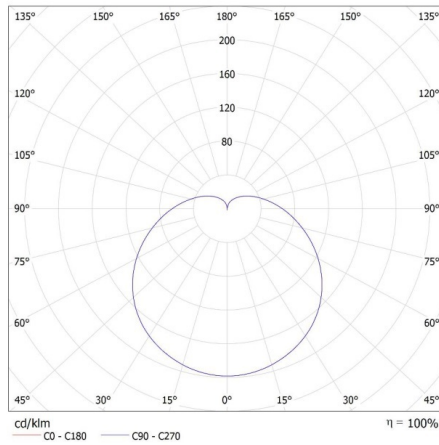

iQ-LED

Kanlux

33723 IQ-LEDDIM A60 7,3W-NW

LED източник на светлина

KANLUX S.A. (kat 33723) IQ-LEDDIM A60 7,3W-NW / LDC (Polar)

Date of issue: 02.02.2024, 16:55

Запазва се правото за въвеждане на технически промени. Данните, съдържащи се в този материал, не са правно обвързващи. Фотометрия: резултати, получени по време на изпитване на дадения екземпляр.

BG