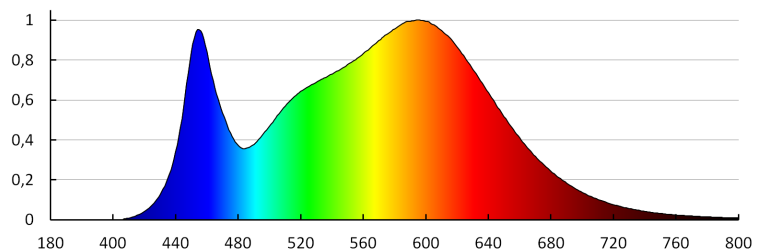

Date of issue: 02.02.2024, 16:55

Запазва се правото за въвеждане на технически промени. Данните, съдържащи се в този материал, не са правно обвързващи. Фотометрия: резултати, получени по време на изпитване на дадения екземпляр.

BG